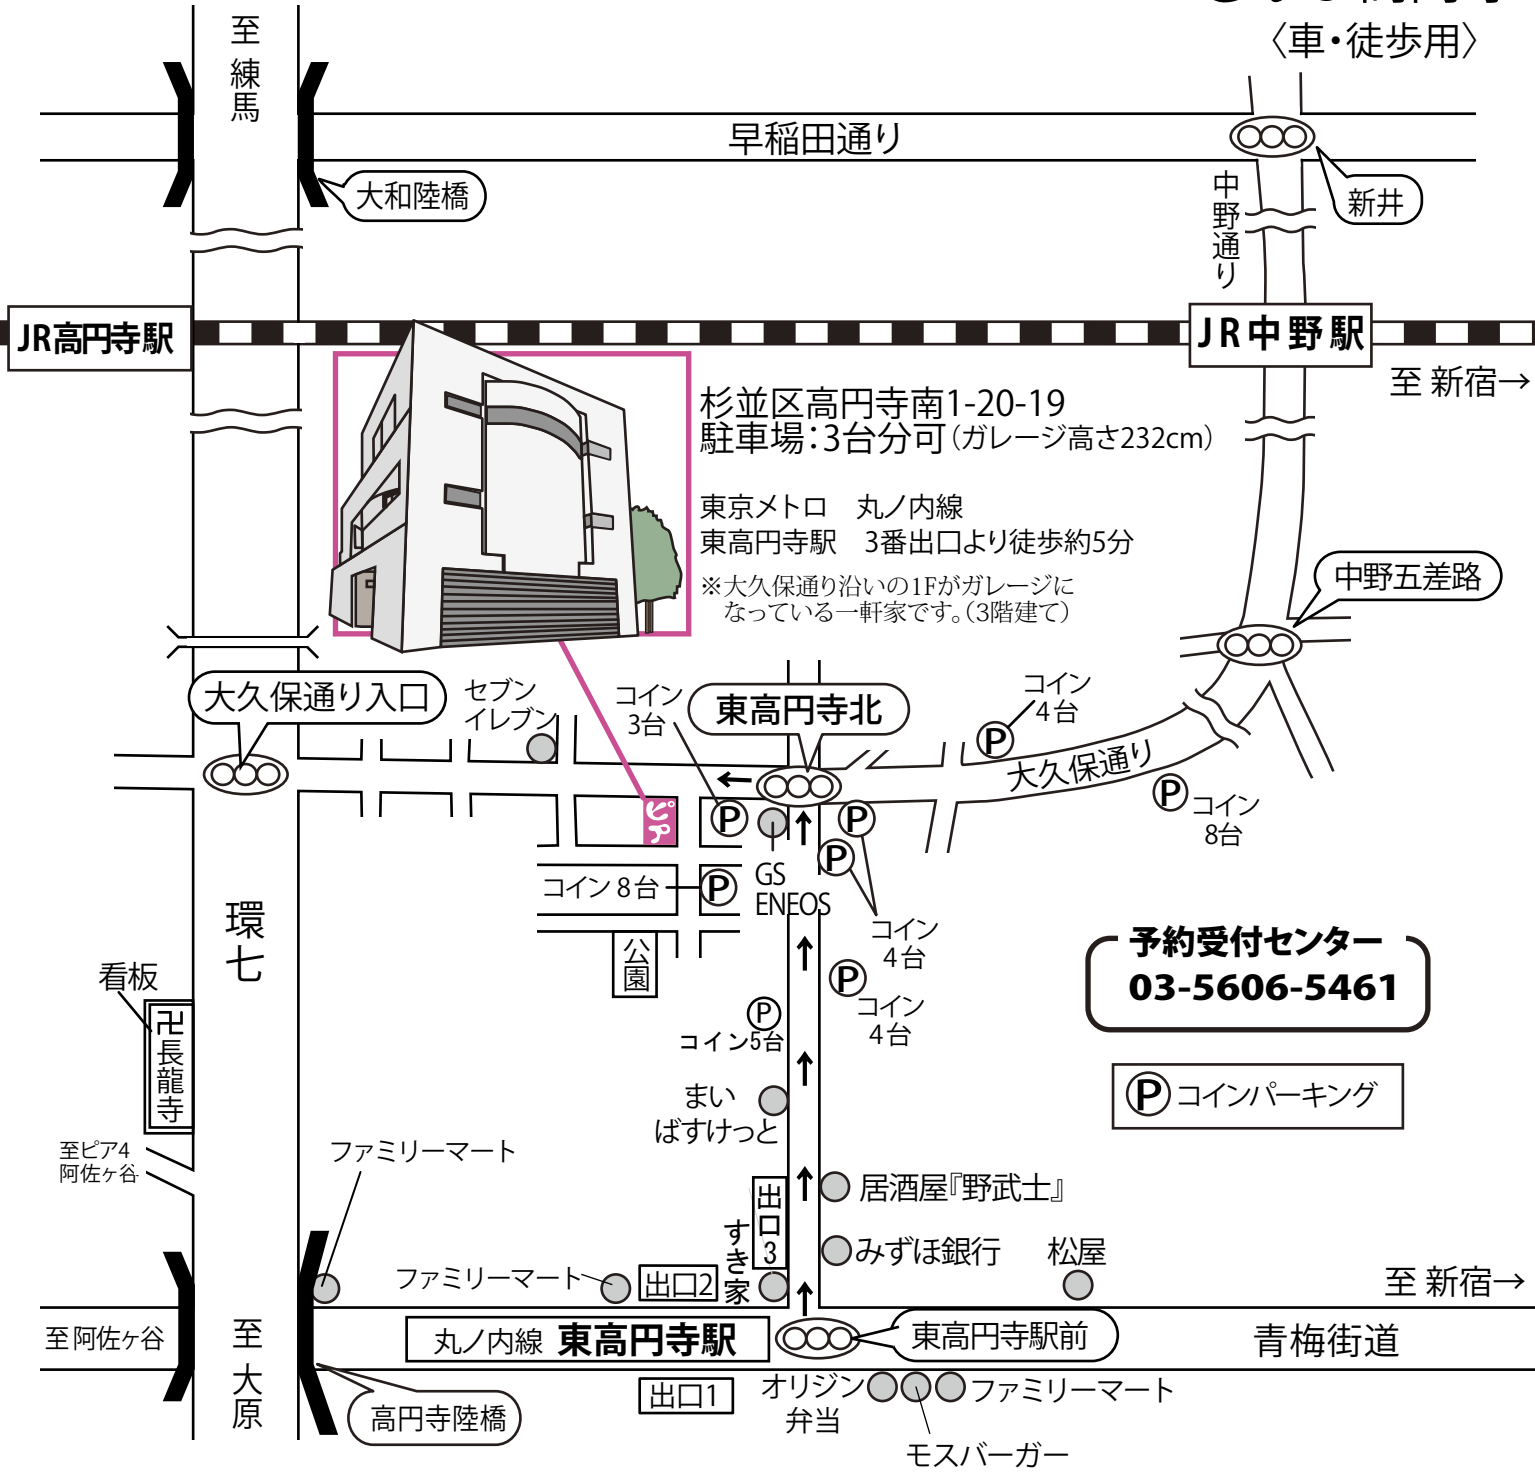

# ピア3 高円寺

〈車・徒歩用〉

杉並区高円寺南1-20-19  
 駐車場: 3台分可 (ガレージ高さ232cm)

東京メトロ 丸ノ内線  
 東高円寺駅 3番出口より徒歩約5分

※大久保通り沿いの1Fがガレージに  
 なっている一軒家です。(3階建て)

**予約受付センター**  
**03-5606-5461**

**P** コインパーキング