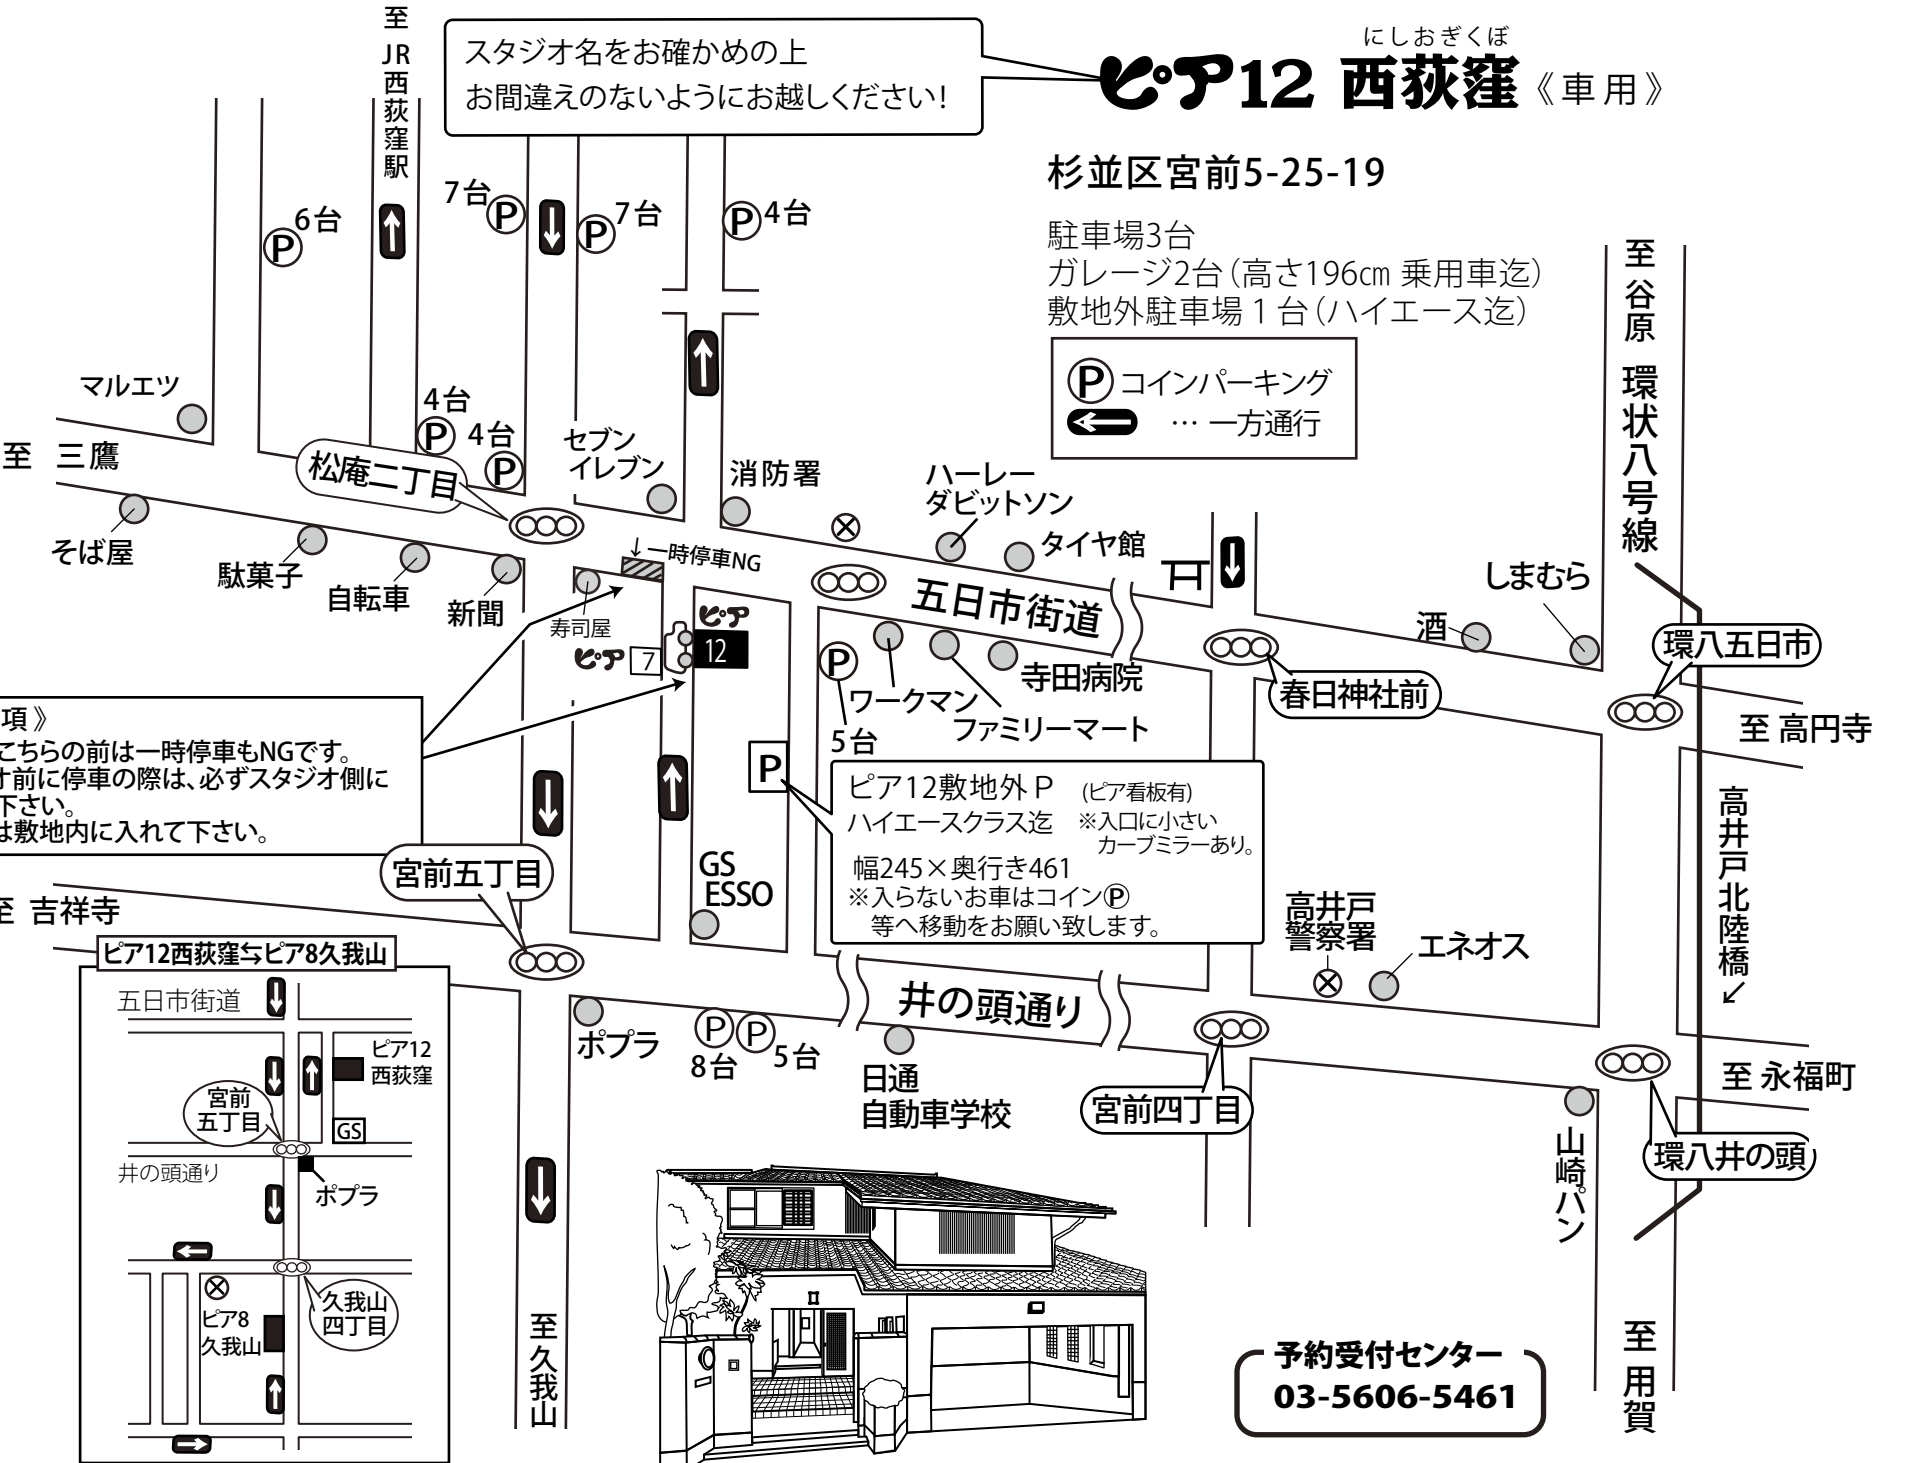

# ピア12 西荻窪 《車用》

杉並区宮前5-25-19

駐車場3台  
ガレージ2台(高さ196cm 乗用車迄)  
敷地外駐車場1台(ハイエース迄)

**P** コインパーキング  
← … 一方通行

スタジオ名をお確かめの上  
お間違えのないようにお越してください!

《注意事項》  
※  → こちらの前は一時停車もNGです。  
※ スタジオ前に停車の際は、必ずスタジオ側に  
停めて下さい。  
※ バイクは敷地内に入れて下さい。

予約受付センター  
03-5606-5461