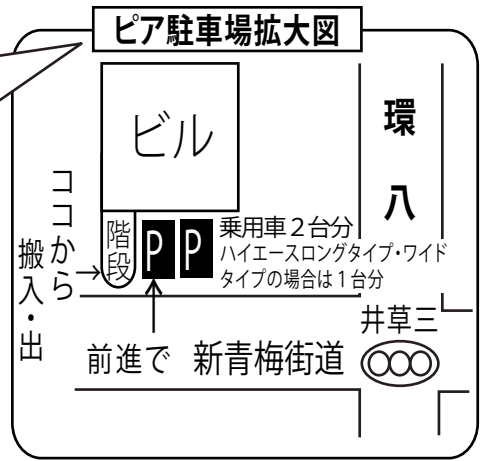

《車用地図》

ピア2井萩

東京都杉並区井草 3-23-2-2F

奥行き493cm×横幅247cm
※入らないお車はコインP等へ移動をお願い致します。

井萩トンネル
★入らないで下さい★

1Fにアジアンダイニング「ラマ」さんが入った3F建てのビルです。階段を上った2Fがピアです。駐車場:2台分可

予約受付センター
03-5606-5461