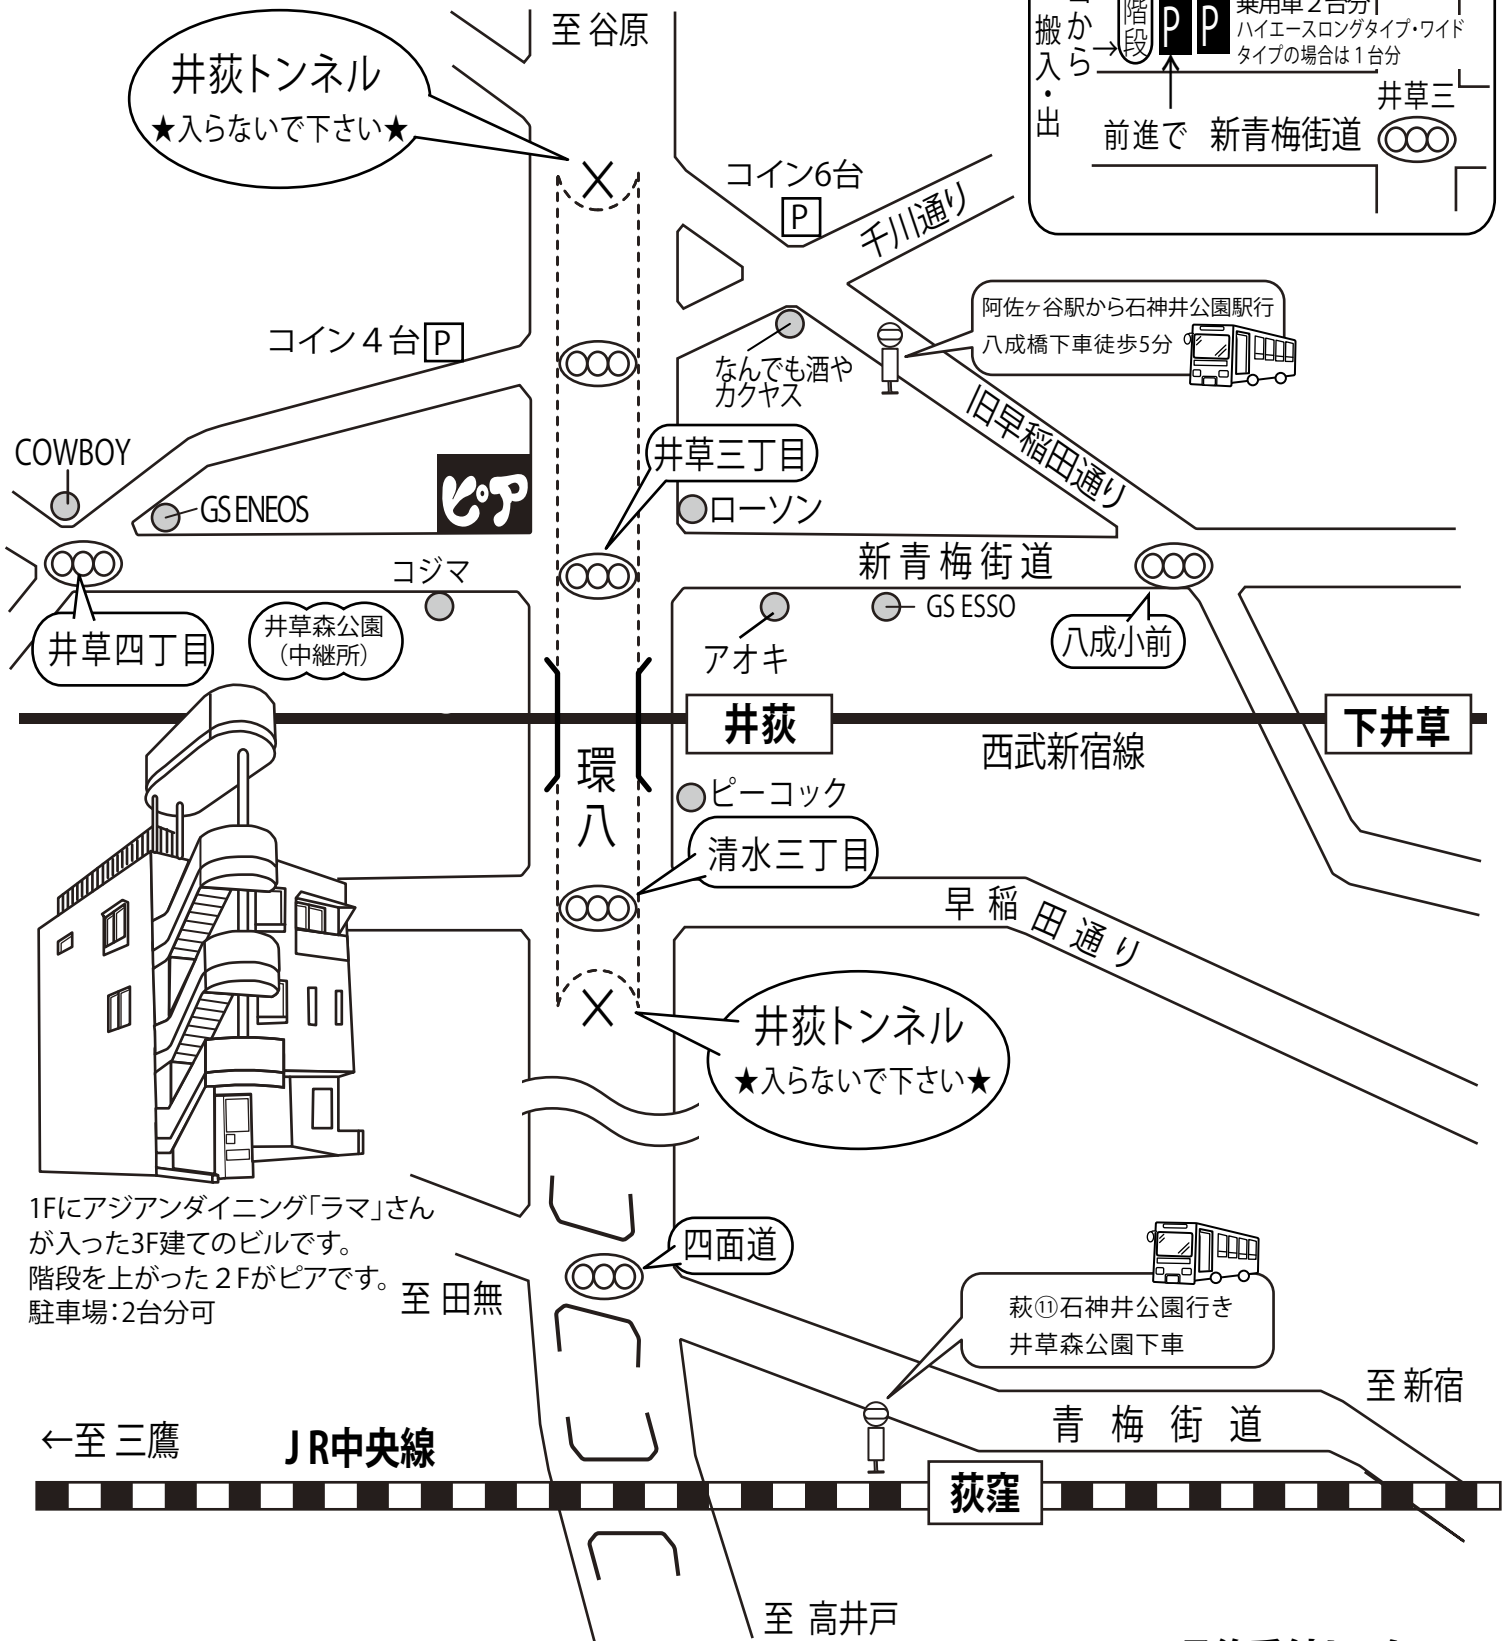

《車用地図》

ピア2井萩

東京都杉並区井草 3-23-2-2F

奥行き493cm×横幅247cm
※入らないお車はコインP等へ移動をお願い致します。

井萩トンネル
★入らないで下さい★

1Fにアジアンダイニング「ラマ」さんが入った3F建てのビルです。階段を上った2Fがピアです。駐車場:2台分可

予約受付センター
03-5606-5461