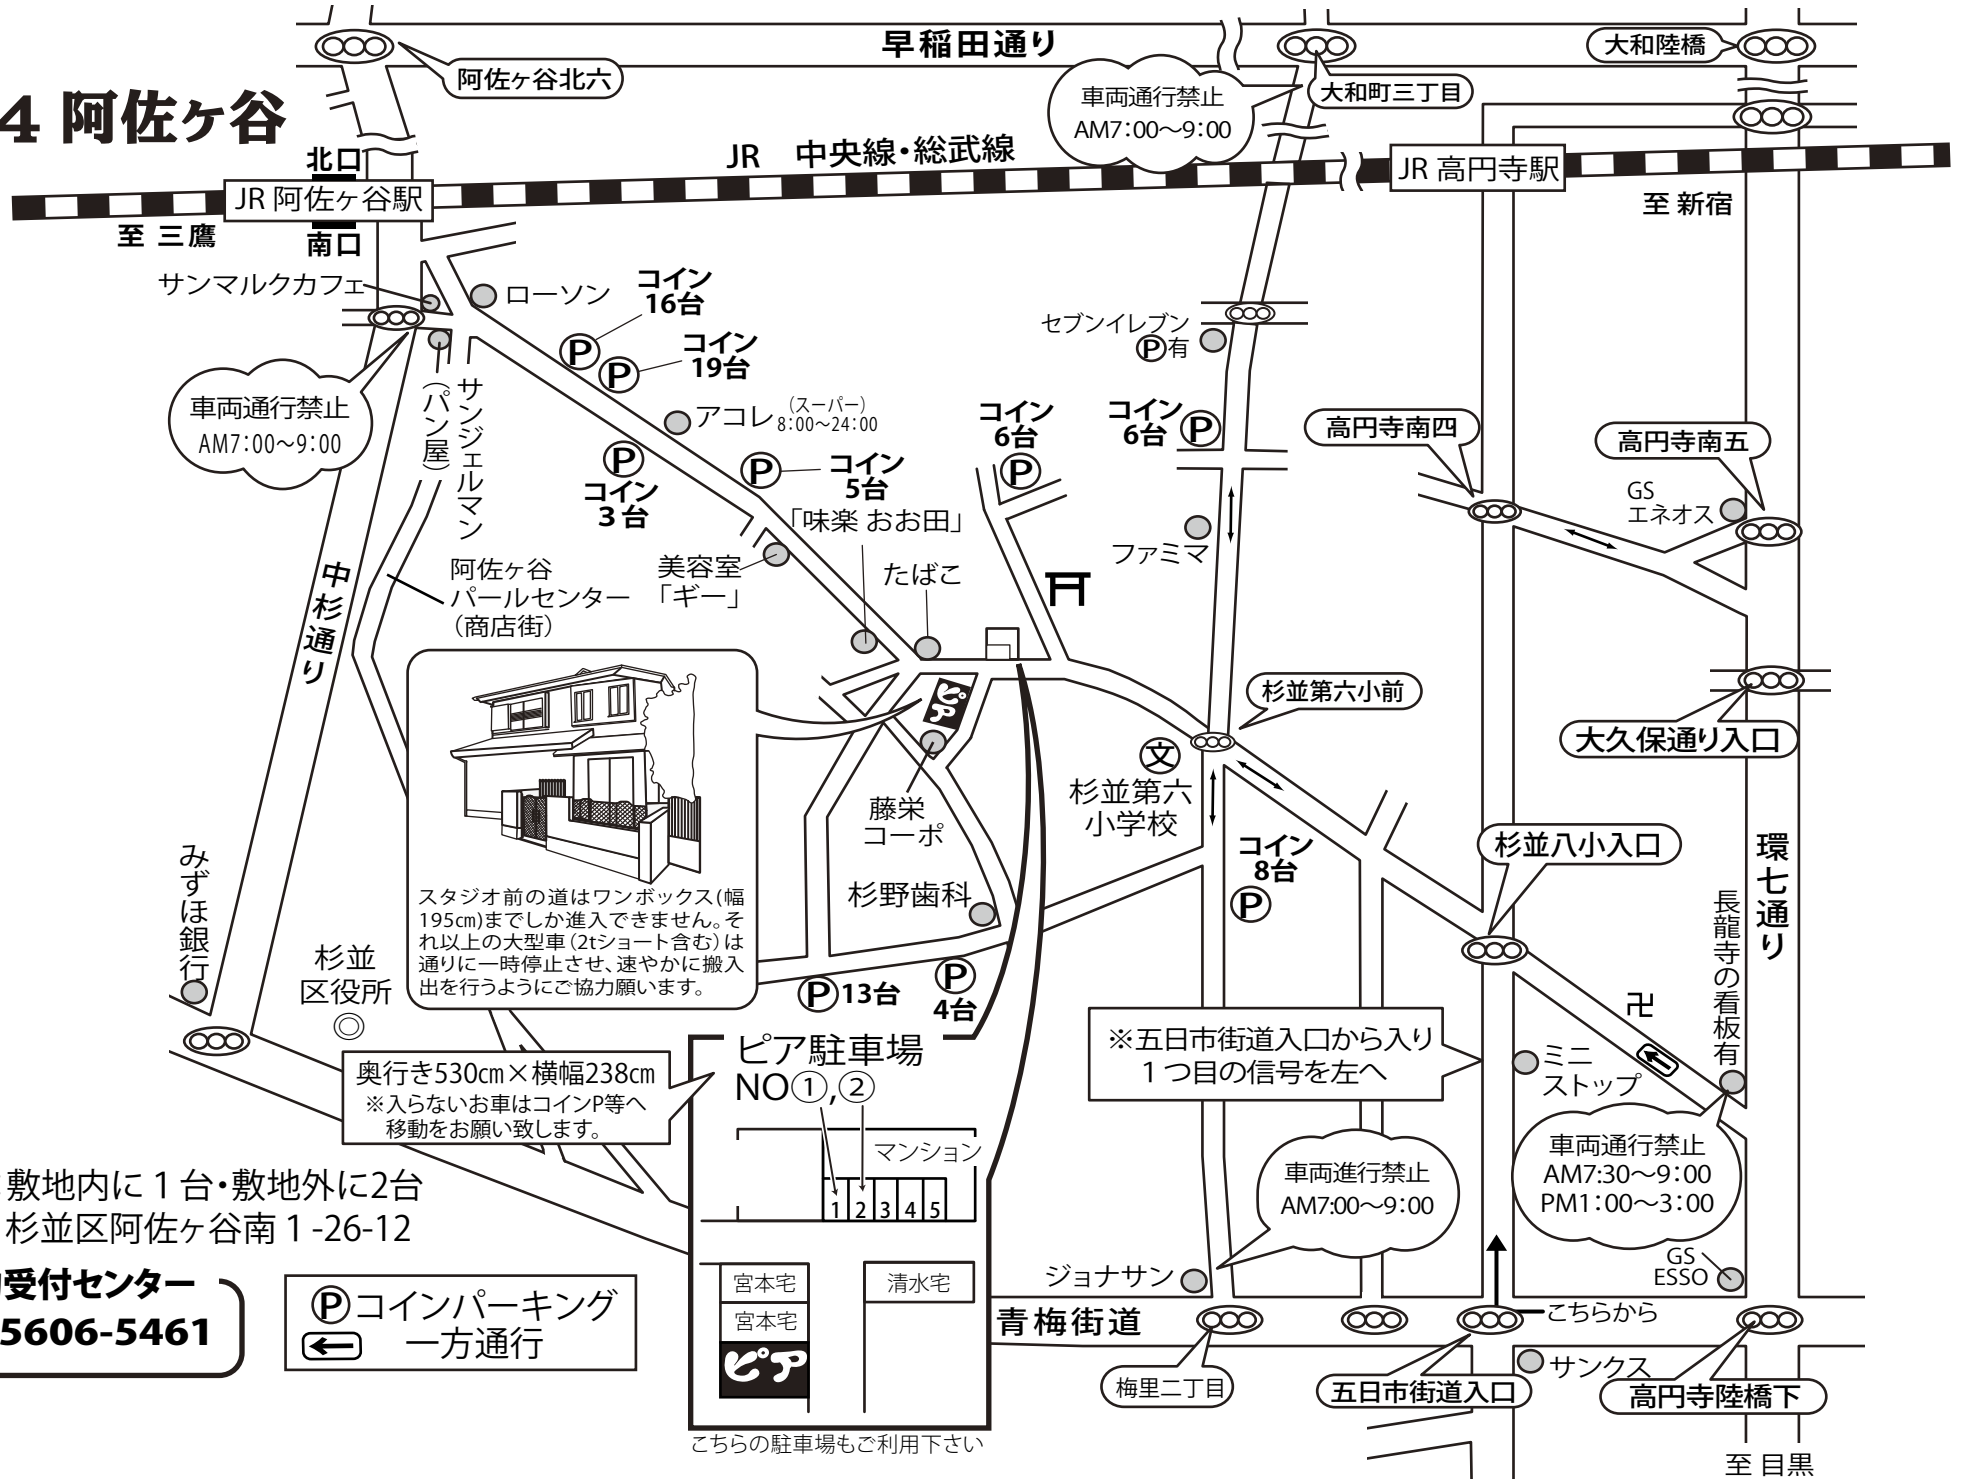

〈車用〉

ピア4 阿佐ヶ谷

奥行530cm×横幅238cm
※入らないお車はコインP等へ移動をお願い致します。

駐車場:敷地内に1台・敷地外に2台
杉並区阿佐ヶ谷南1-26-12

予約受付センター
03-5606-5461

コインパーキング
一方通行

こちらの駐車場もご利用下さい