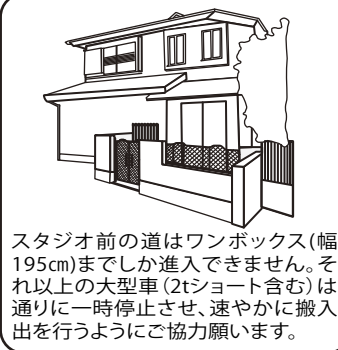

〈車用〉

ピア4 阿佐ヶ谷

奥行530cm×横幅238cm
※入らないお車はコインP等へ移動をお願い致します。

駐車場:敷地内に1台・敷地外に2台
杉並区阿佐ヶ谷南1-26-12

予約受付センター
03-5606-5461

コインパーキング
一方通行

こちらの駐車場もご利用下さい