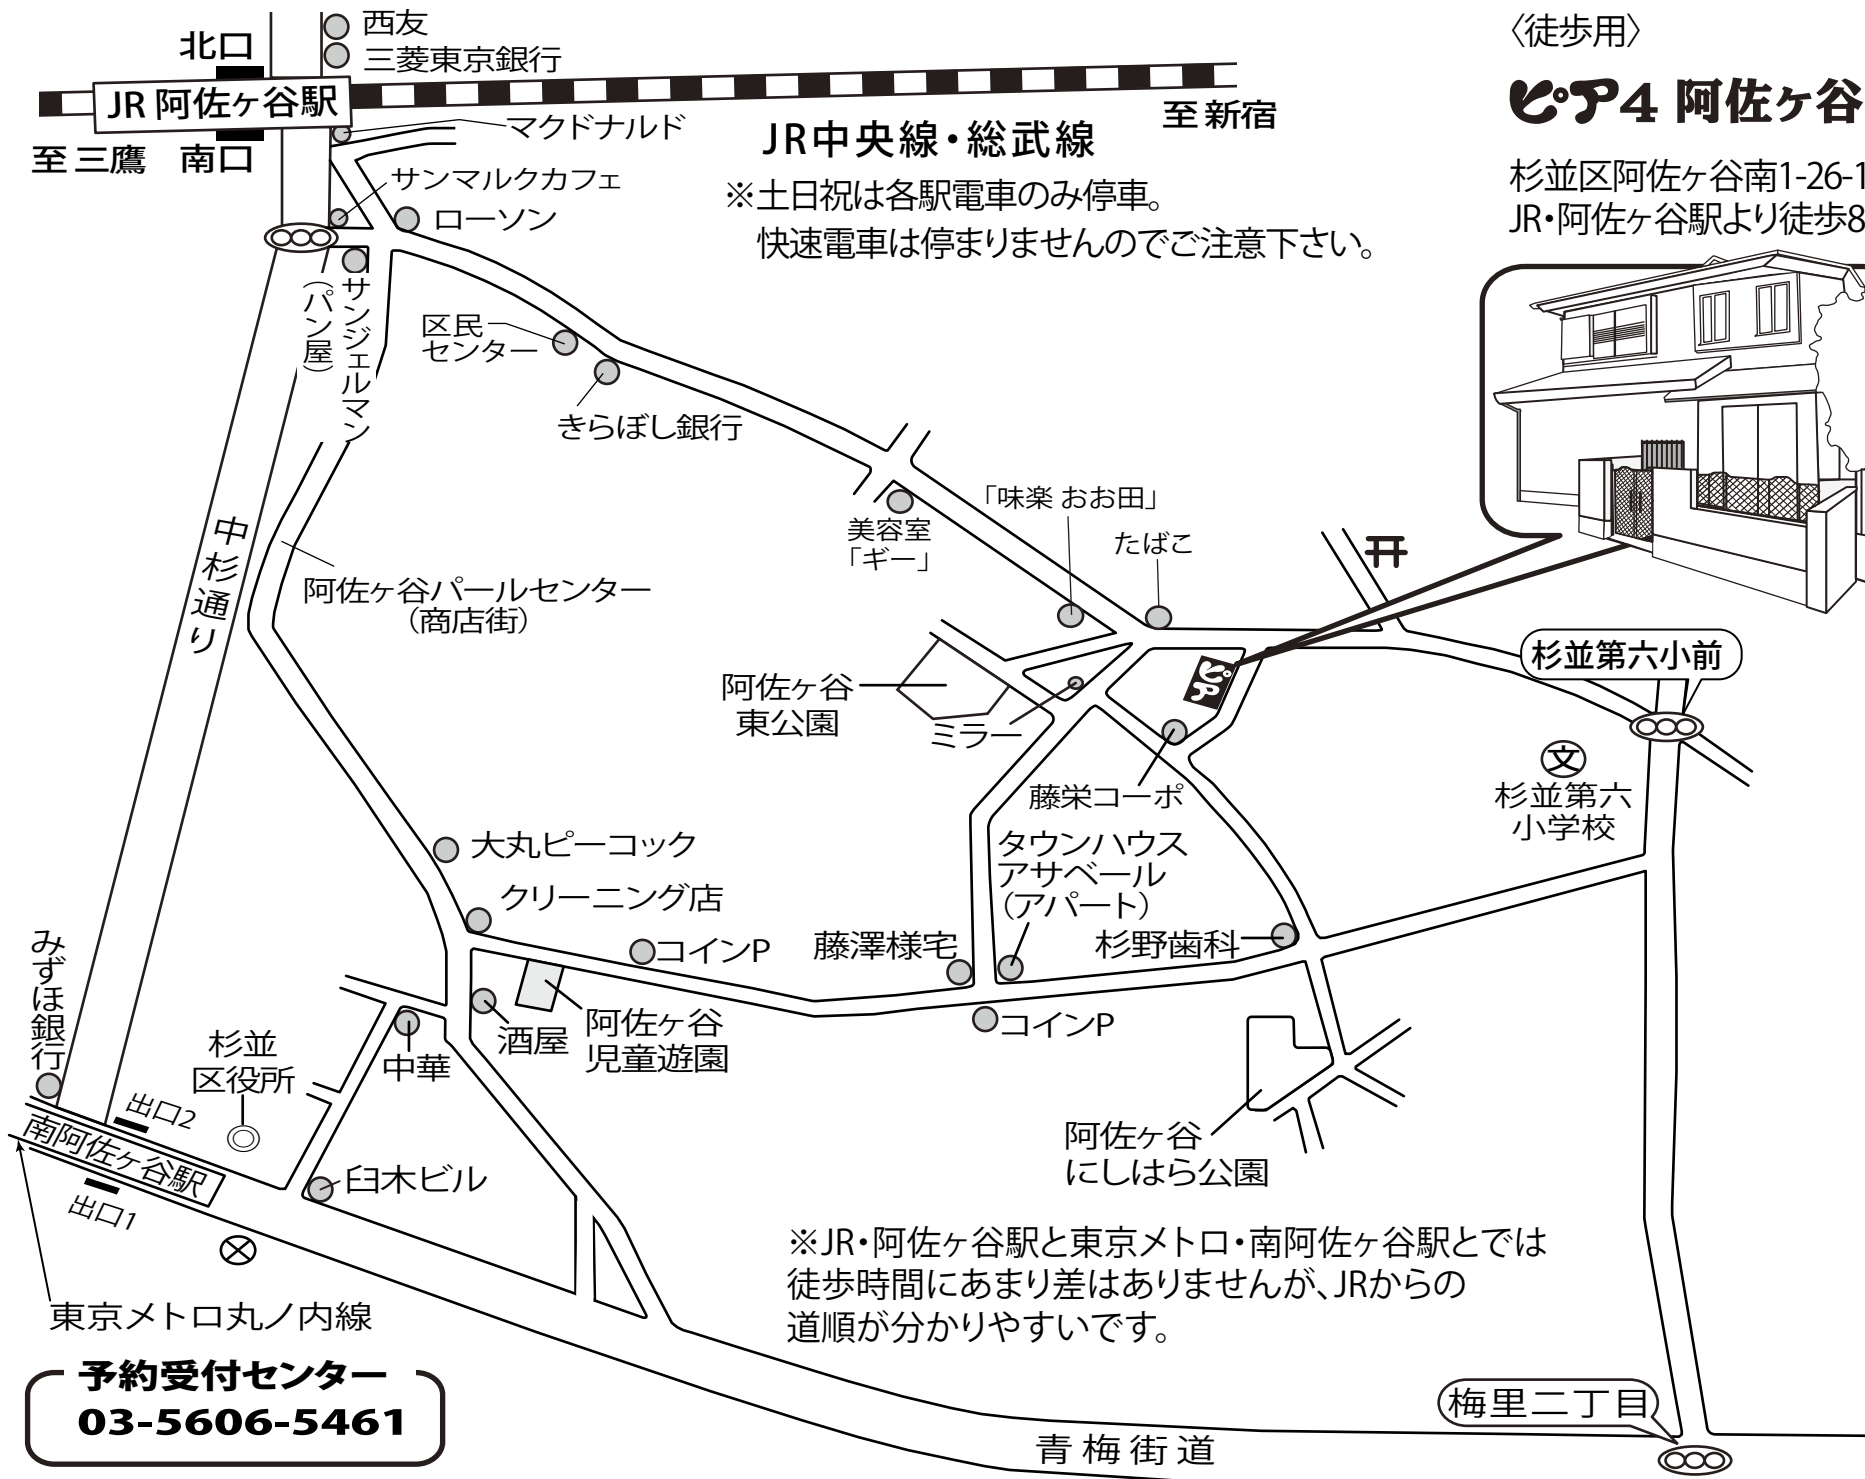

〈徒歩用〉

ピ・ア4 阿佐ヶ谷

杉並区阿佐ヶ谷南1-26-12
JR・阿佐ヶ谷駅より徒歩8分

JR中央線・総武線
至新宿
至三鷹 南口

※土日祝は各駅電車のみ停車。
快速電車は停まりませんのでご注意ください。

※JR・阿佐ヶ谷駅と東京メトロ・南阿佐ヶ谷駅とでは
徒歩時間にあまり差はありませんが、JRからの
道順が分かりやすいです。

予約受付センター
03-5606-5461

梅里二丁目

青梅街道