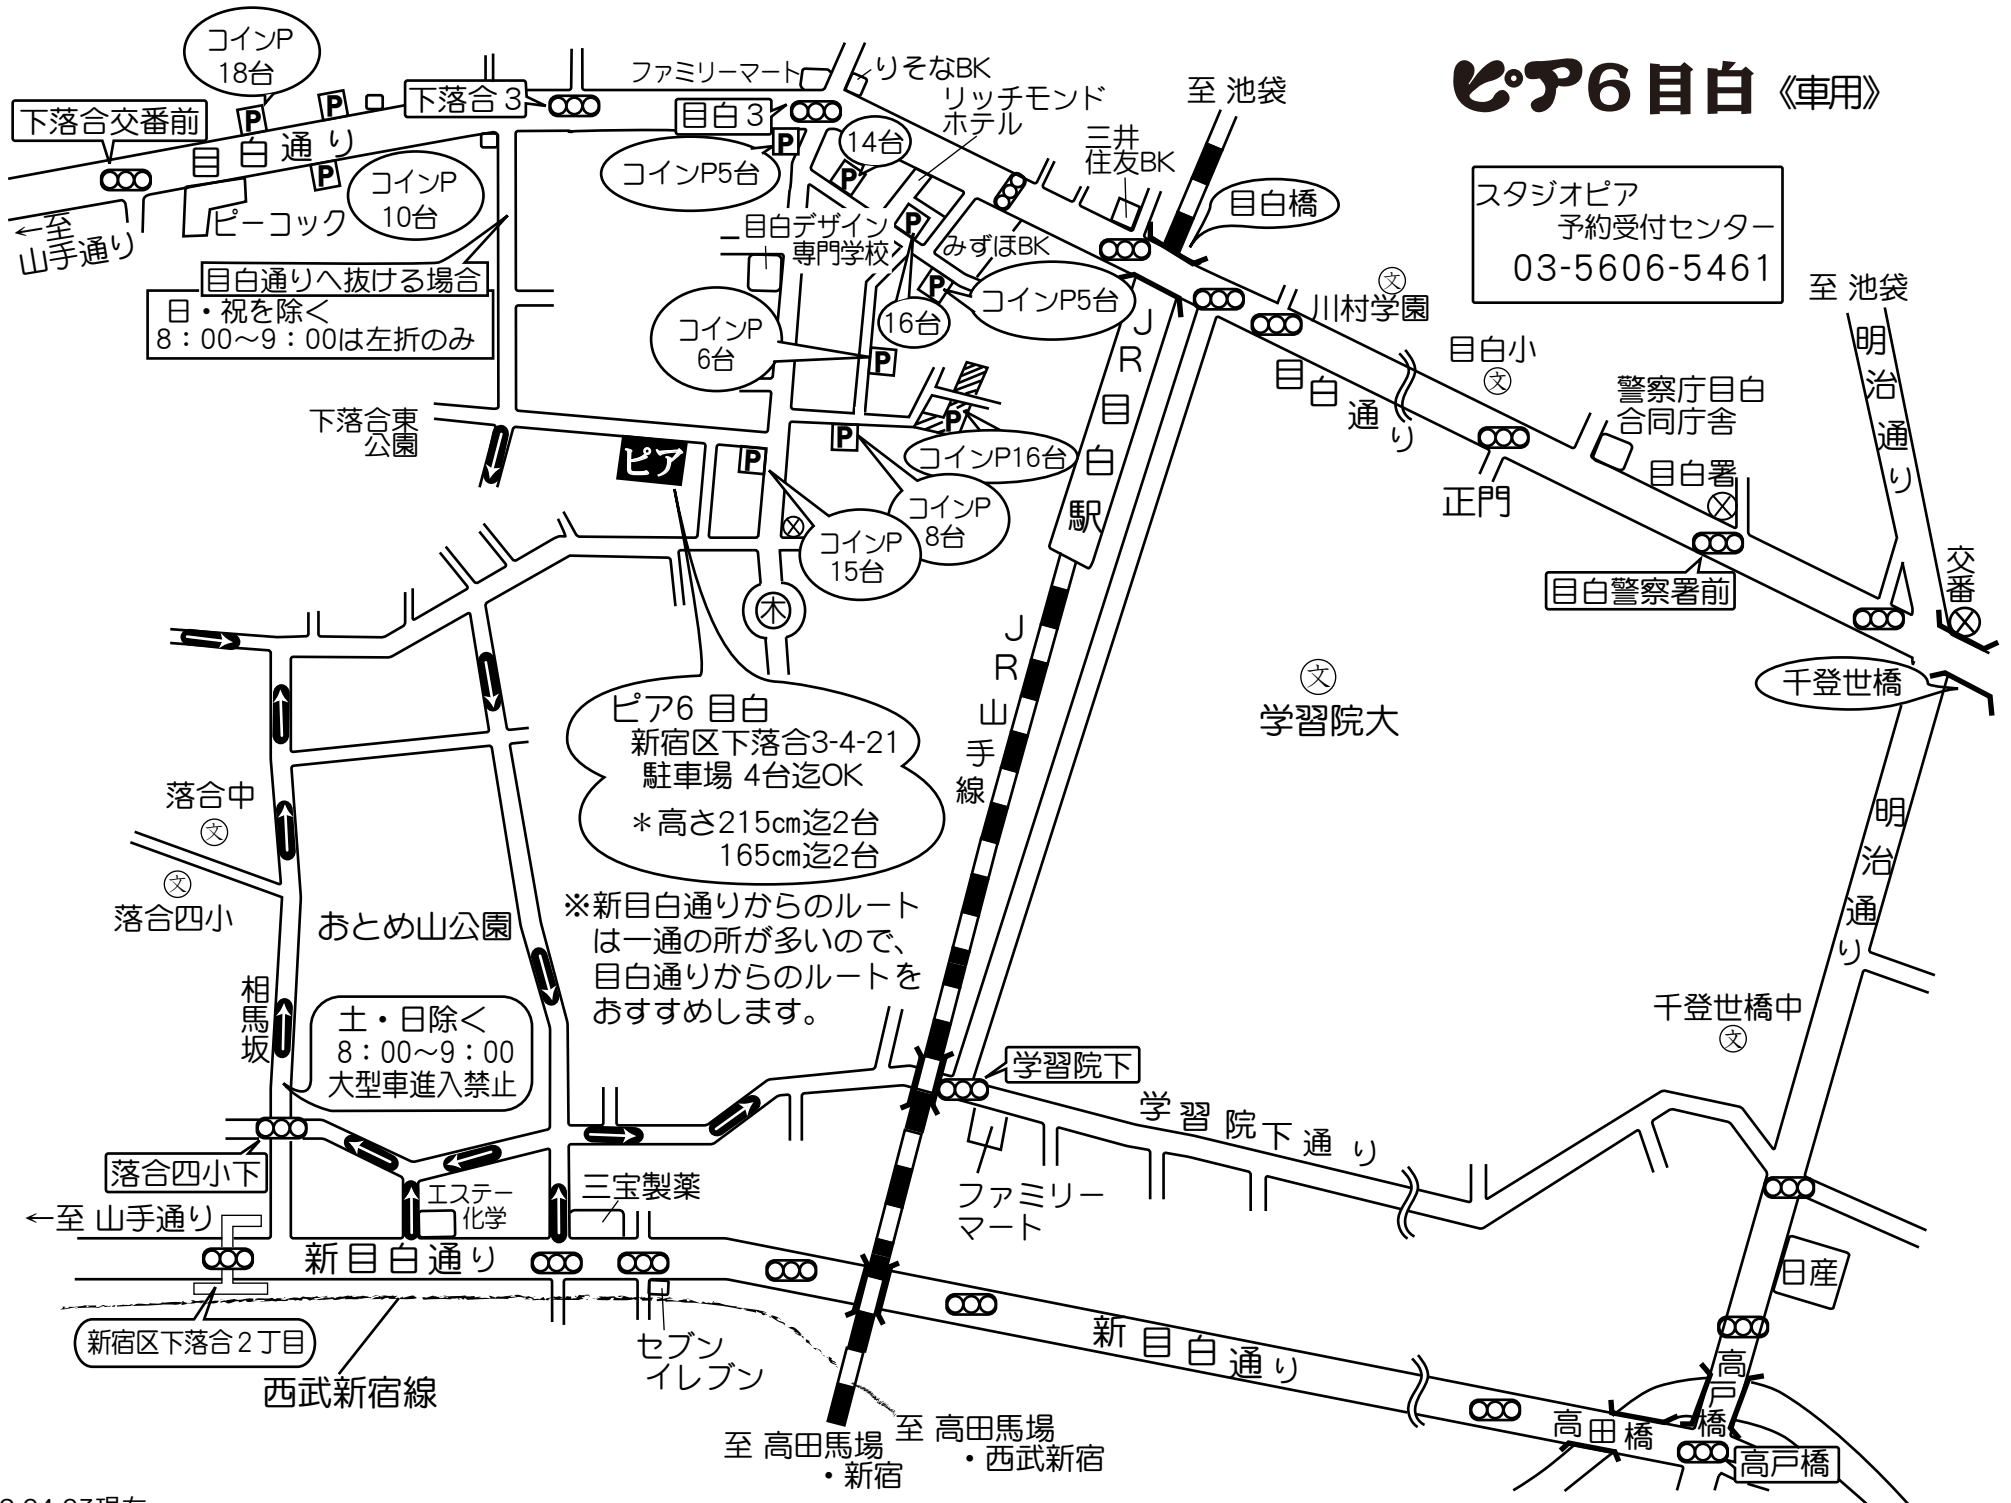

# ピア6目白《車用》

スタジオピア  
予約受付センター  
03-5606-5461

目白通りへ抜ける場合  
日・祝を除く  
8:00~9:00は左折のみ

ピア6目白  
新宿区下落合3-4-21  
駐車場 4台迄OK  
\*高さ215cm迄2台  
165cm迄2台

※新目白通りからのルート  
は一通の所が多いので、  
目白通りからのルートをおすすめします。

土・日除く  
8:00~9:00  
大型車進入禁止