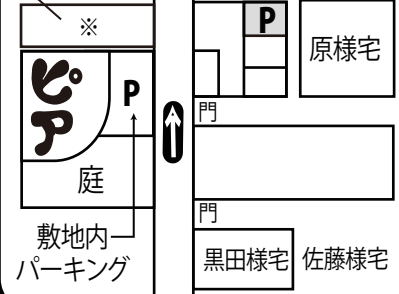

くがやま
ピア8 久我山 〈車用〉

杉並区久我山4-41-29
 駐車場:ガレージ2台、敷地外1台

予約受付センター
03-5606-5461

※右隣の駐車場はピアの駐車場
 ではありません。
 入口前の駐停車もご注意ください。

スタジオ周辺拡大図

※入らないお車は
 コインP等へ移動を
 お願い致します。

大型車は
 立教女子学院前を
 右折すると
 井の頭通りに
 出やすくなります。

スタジオ前は交通量多い一方通行の為、
 搬入出後は、速やかにお車の移動を
 お願い致します。路駐は禁止です。

参考ルート
 ← ハイエース迄
 ← 大型車(ロケバス・2t)