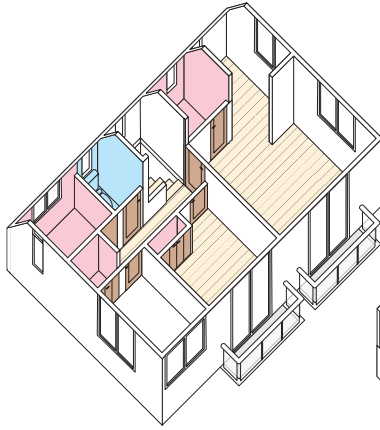

Kyodo

2F

1F

Price List

★別途消費税をいただいております。

電気量:20Kva

STL	基本料金(3H).....	50,000円(税抜)	VTR	基本料金(3H).....	50,000円(税抜)
	延長料金(1H).....	13,000円(税抜)		延長料金(1H).....	15,000円(税抜)

東京都世田谷区赤堤3-16-2
直通Tel. 03-3323-2366

駐車場完備
4台OK

- ●ご予約は3Hからお願いいたします。
- ●機材はすべてお持ち込みください。
- ●キャンセル料は8日前から発生いたします(キープも含む)。
- ●決定以降はキャンセル料が発生いたします。詳細はお問い合わせください。
- ●恐れ入りますが、お支払いは現金でお願いいたします。
- ●撮影後、家具や床などの汚れ・破損はハウスクリーニング代・弁償金を別途請求する場合がございます(営業保障含む)。
- ●家具・内装等実際と違う場合は現状を優先させていただきます。
- ●詳しい地図がございますのでご請求ください。
  ホームページからもダウンロードいただけます。
- ●営業時間 8:00~22:00 22時完全撤収

予約受付 スタジオ ピア Tel. 03-5606-5461

ホームページ <http://www.studio-pia.com/> (スマートフォンから) <http://www.studio-pia.com/smp/>
フェイスブック <http://www.facebook.com/studiopia> (スマートフォンから) <http://m.facebook.com/studiopia>