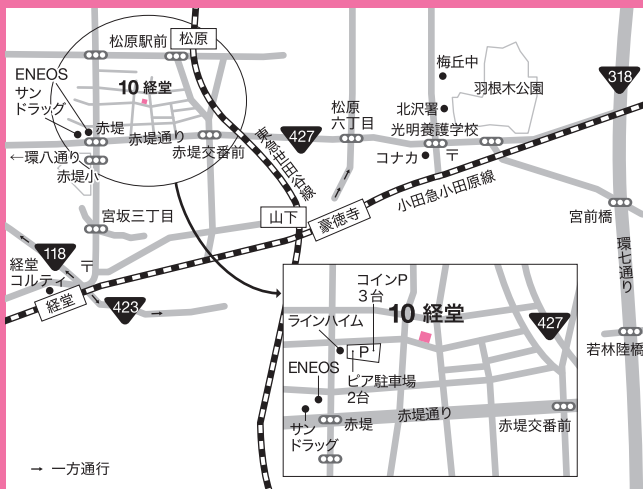

2F

1F

Price List

★別途消費税をいただいております。

電気量:20Kva

STL	基本料金(3H).....	50,000円(税抜)	VTR	基本料金(3H).....	50,000円(税抜)
	延長料金(1H).....	13,000円(税抜)		延長料金(1H).....	15,000円(税抜)

東京都世田谷区赤堤3-16-2
直通Tel. 03-3323-2366

駐車場完備
4台OK