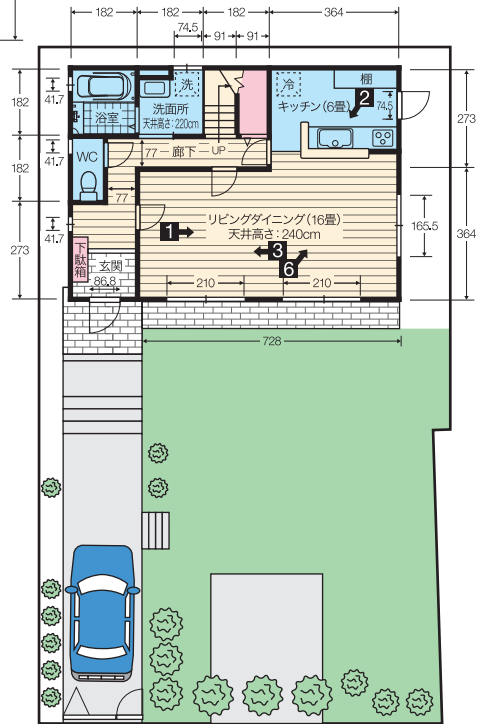

Kyodo

2F

1F

Price List

★別途消費税をいただいております。

電気量:20Kva

STL	基本料金(3H).....	50,000円(税抜)	VTR	基本料金(3H).....	50,000円(税抜)
	延長料金(1H).....	13,000円(税抜)		延長料金(1H).....	15,000円(税抜)

東京都世田谷区赤堤3-16-2
直通Tel. 03-3323-2366

駐車場完備
4台OK

- ●ご予約は3Hからお願いいたします。
- ●機材はすべてお持ち込みください。
- ●キャンセル料は8日前から発生いたします(キープも含む)。
- ●決定以降はキャンセル料が発生いたします。詳細はお問い合わせください。
- ●恐れ入りますが、お支払いは現金でお願いいたします。
- ●撮影後、家具や床などの汚れ・破損はハウスクリーニング代・弁償金を別途請求する場合がございます(営業保障含む)。
- ●家具・内装等実際と違う場合は現状を優先させていただきます。
- ●詳しい地図がございますのでご請求ください。
  ホームページからもダウンロードいただけます。
- ●営業時間 8:00~22:00 22時完全撤収

予約受付 スタジオ ピア Tel. 03-5606-5461

ホームページ <http://www.studio-pia.com/> (スマートフォンから) <http://www.studio-pia.com/smp/>
フェイスブック <http://www.facebook.com/studiopia> (スマートフォンから) <http://m.facebook.com/studiopia>