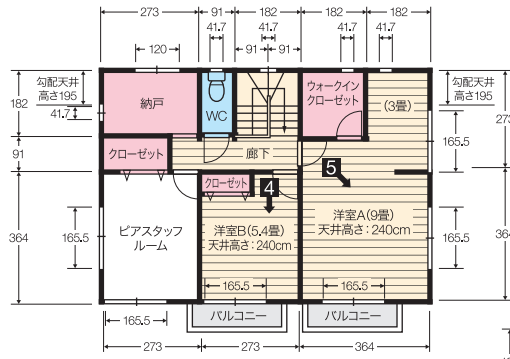

経堂 Kyodo

STUDIO PIA RENTAL HOUSE No.10

“幸せな家庭のお手本” 自然光たっぷりの庭付き一戸建て

対面式キッチンから続く、陽当たり抜群のリビングダイニング。

程よい広さと明るさが、幸せな家族のワンシーンを創ります。

南向きの窓外には、どこまでも広がる芝生の庭…。

「普通が一番！」そう思わせる、シンプルな造りと居心地の良さが魅力です。

Kyodo