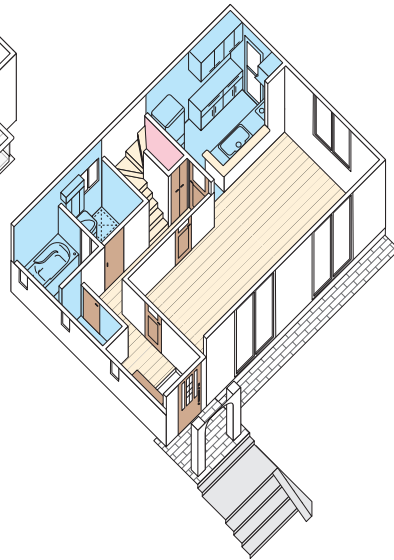

Kyodo

2F

1F

Price List

★別途消費税をいただいております。

電気量:20Kva

STL	基本料金(3H).....	50,000円(税抜)	VTR	基本料金(3H).....	50,000円(税抜)
	延長料金(1H).....	13,000円(税抜)		延長料金(1H).....	15,000円(税抜)

東京都世田谷区赤堤3-16-2
直通Tel. 03-3323-2366

駐車場完備
4台OK

- ●ご予約は3Hからお願いいたします。
- ●機材はすべてお持ち込みください。
- ●キャンセル料は8日前から発生いたします(キープも含む)。
- ●決定以降はキャンセル料が発生いたします。詳細はお問い合わせください。
- ●恐れ入りますが、お支払いは現金でお願いいたします。
- ●撮影後、家具や床などの汚れ・破損はハウスクリーニング代・弁償金を別途請求する場合がございます(営業保障含む)。
- ●家具・内装等実際と違う場合は現状を優先させていただきます。
- ●詳しい地図がございますのでご請求ください。
  ホームページからもダウンロードいただけます。
- ●営業時間 8:00~22:00 22時完全撤収

予約受付 スタジオ ピア Tel. 03-5606-5461

ホームページ <http://www.studio-pia.com/> (スマートフォンから) <http://www.studio-pia.com/smp/>
フェイスブック <http://www.facebook.com/studiopia> (スマートフォンから) <http://m.facebook.com/studiopia>