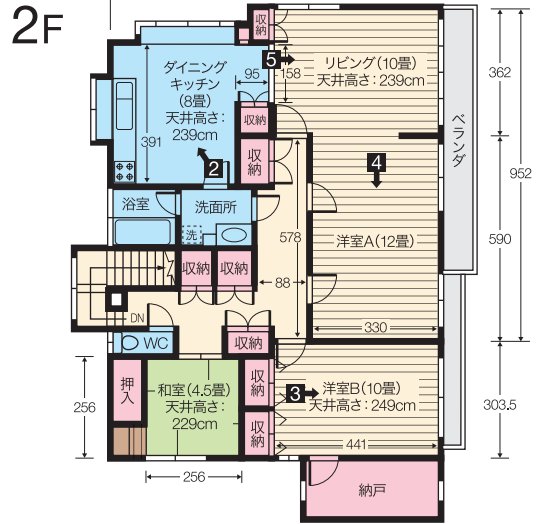

STUDIO PIA RENTAL HOUSE No.12

堂々たる風格と若々しさを持った二世帯住宅

一階は囲炉裏のついた本格和室と味わい深い板の間のリビング

この和空間一面の背景となるのは穏やかな庭の緑です。

階段を昇ると多くの自然光が広がり、心地よい風が通り抜ける広々とした洋室。

趣ある和とさわやかな洋の2つのイメージを持つ、ハウススタジオです。

Nishiogikubo

Price List

★別途消費税をいただいております。

電気量:22Kva

STL	基本料金(3H).....	50,000円(税抜)	VTR	基本料金(3H).....	50,000円(税抜)
	延長料金(1H).....	13,000円(税抜)		延長料金(1H).....	15,000円(税抜)

東京都杉並区宮前5-25-19
直通Tel. 03-5370-3065

駐車場完備
3台OK

- ご予約は3Hからお願いいたします。
- 機材はすべてお持ち込みください。
- キャンセル料は8日前から発生いたします(キープも含む)。
- 決定以降はキャンセル料が発生いたします。詳細はお問い合わせください。
- 恐れ入りますが、お支払いは現金でお願いいたします。
- 撮影後、家具や床などの汚れ・破損はハウスクリーニング代・弁償金を別途請求する場合がございます(営業保障含む)。
- 家具・内装等実際と違う場合は現状を優先させていただきます。
- 詳しい地図がございますのでご請求ください。
ホームページからもダウンロードいただけます。
- 営業時間 8:00~22:00 23時完全撤収