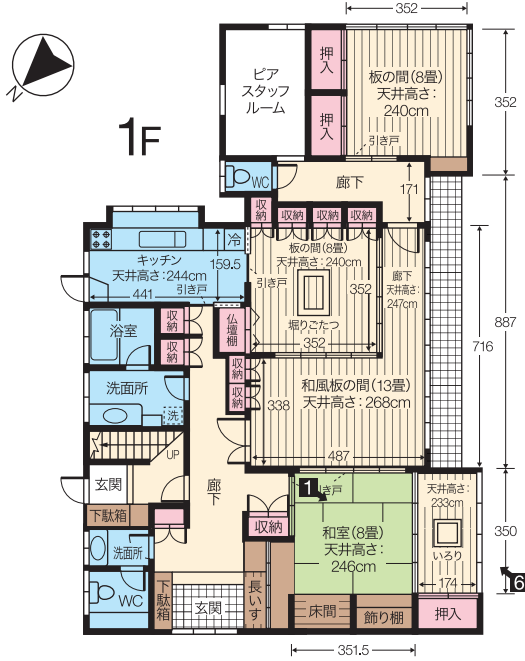

STUDIO PIA RENTAL HOUSE No.12

堂々たる風格と若々しさを持った二世帯住宅

一階は囲炉裏のついた本格和室と味わい深い板の間のリビング

この和空間一面の背景となるのは穏やかな庭の緑です。

階段を昇ると多くの自然光が広がり、心地よい風が通り抜ける広々とした洋室。

趣ある和とさわやかな洋の2つのイメージを持つ、ハウススタジオです。

Nishiogikubo

Price List

★別途消費税をいただいております。

電気量:22Kva

STL	基本料金(3H).....	50,000円(税抜)	VTR	基本料金(3H).....	50,000円(税抜)
	延長料金(1H).....	13,000円(税抜)		延長料金(1H).....	15,000円(税抜)

東京都杉並区宮前5-25-19
直通Tel. 03-5370-3065

駐車場完備
3台OK

- ご予約は3Hからお願いいたします。
- 機材はすべてお持ち込みください。
- キャンセル料は8日前から発生いたします(キープも含む)。
- 決定以降はキャンセル料が発生いたします。詳細はお問い合わせください。
- 恐れ入りますが、お支払いは現金でお願いいたします。
- 撮影後、家具や床などの汚れ・破損はハウスクリーニング代・弁償金を別途請求する場合がございます(営業保障含む)。
- 家具・内装等実際と違う場合は現状を優先させていただきます。
- 詳しい地図がございますのでご請求ください。
ホームページからもダウンロードいただけます。
- 営業時間 8:00~22:00 23時完全撤収