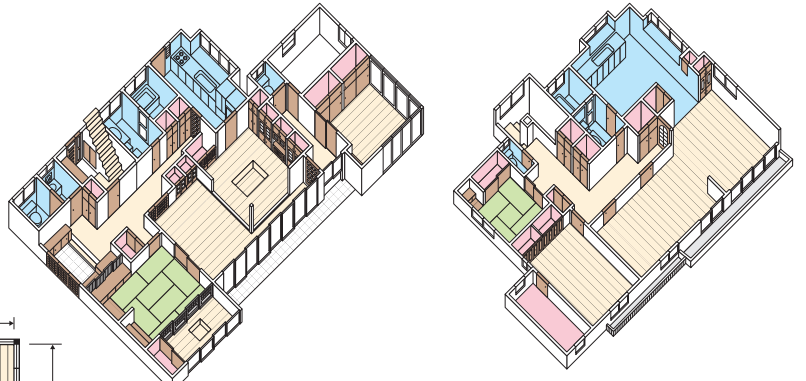

STUDIO PIA RENTAL HOUSE No.12

堂々たる風格と若々しさを持った二世帯住宅

一階は囲炉裏のついた本格和室と味わい深い板の間のリビング

この和空間一面の背景となるのは穏やかな庭の緑です。

階段を昇ると多くの自然光が広がり、心地よい風が通り抜ける広々とした洋室。

趣ある和とさわやかな洋の2つのイメージを持つ、ハウススタジオです。

Nishiogikubo

Price List