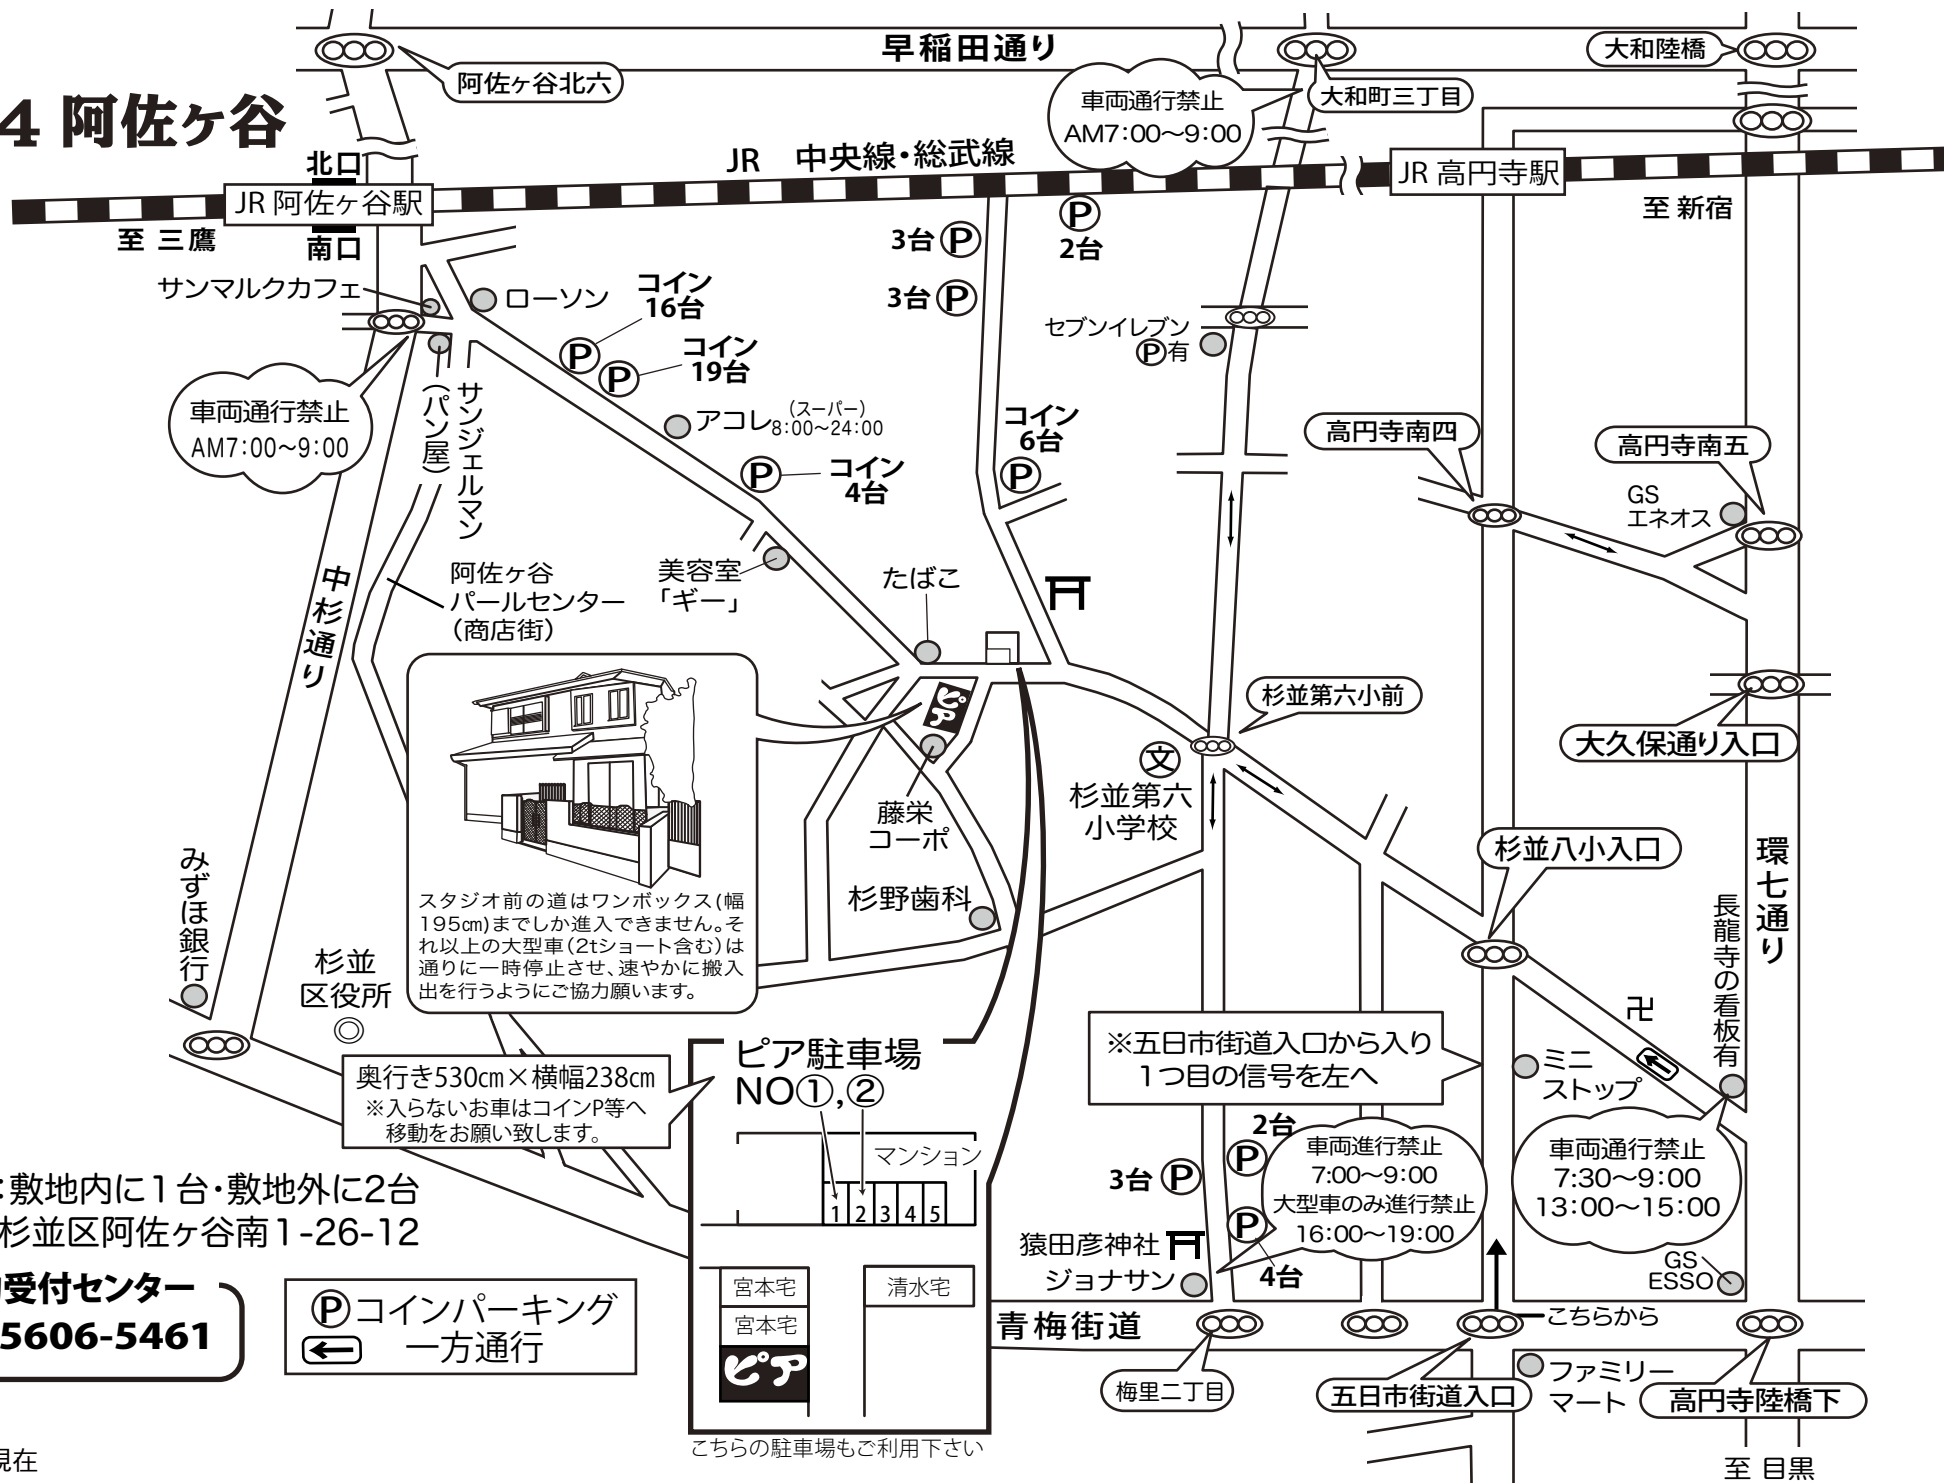

〈車用〉

ピア4 阿佐ヶ谷

奥行530cm×横幅238cm
※入らないお車はコインP等へ移動をお願い致します。

駐車場:敷地内に1台・敷地外に2台
杉並区阿佐ヶ谷南1-26-12

予約受付センター
03-5606-5461

コインパーキング
一方通行

こちらの駐車場もご利用下さい