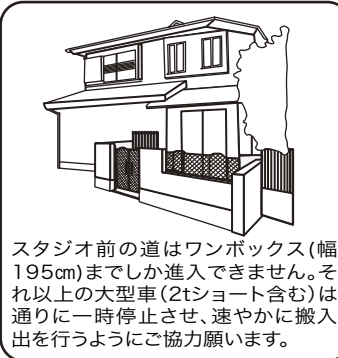

〈車用〉

ピア4 阿佐ヶ谷

奥行530cm×横幅238cm
※入らないお車はコインP等へ移動をお願い致します。

駐車場:敷地内に1台・敷地外に2台
杉並区阿佐ヶ谷南1-26-12

予約受付センター
03-5606-5461

コインパーキング
一方通行

こちらの駐車場もご利用下さい