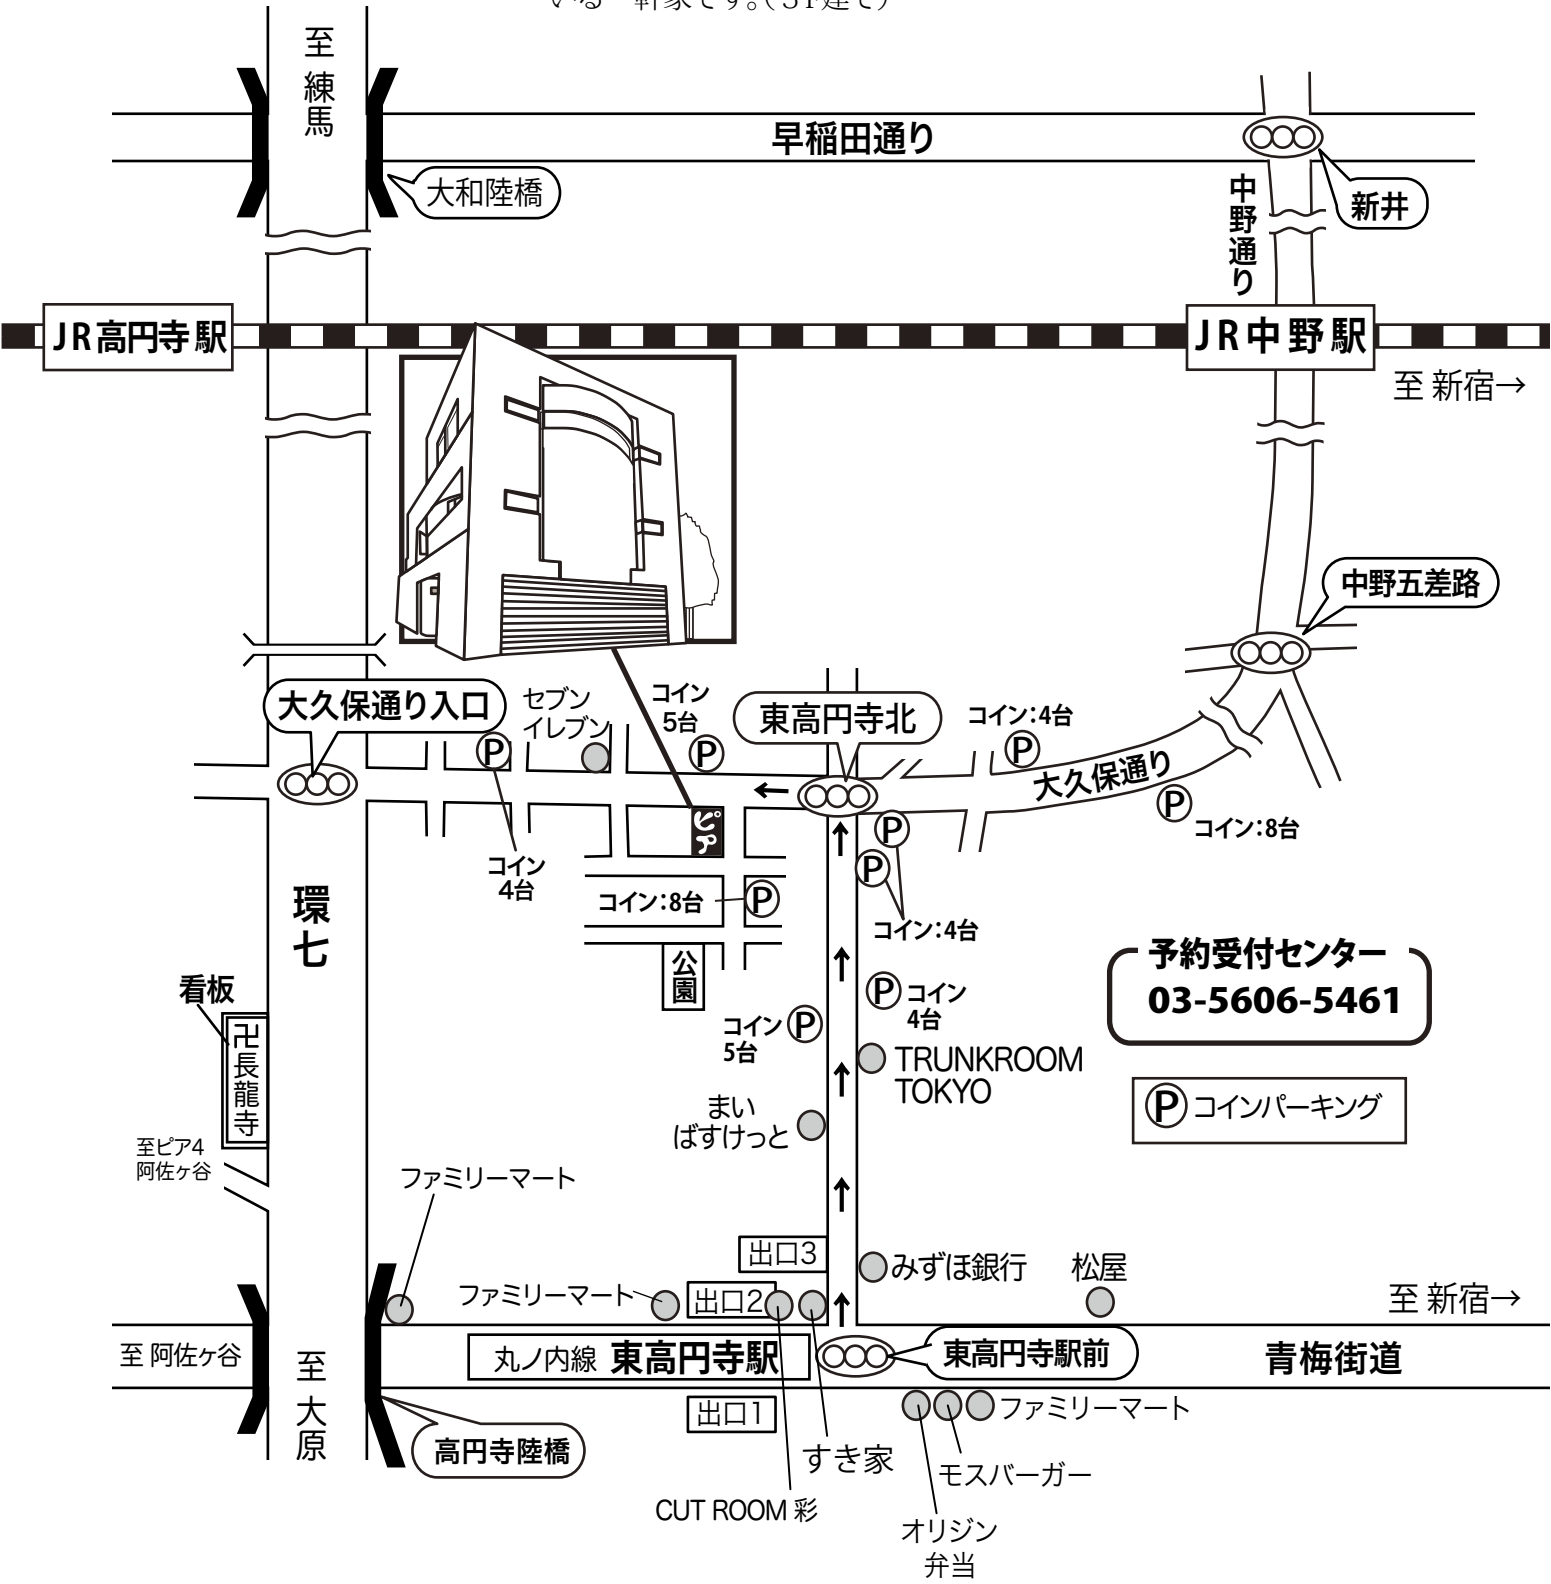

ピア3高円寺

〈車・徒歩用〉

杉並区高円寺南1-20-19
 駐車場:3台分可(ガレージ高さ232cm)

東京メトロ 丸ノ内線
 東高円寺駅 3番出口より徒歩約5分

※大久保通り沿いの1Fがガレージになっている一軒家です。(3F建て)

予約受付センター
03-5606-5461

コインパーキング