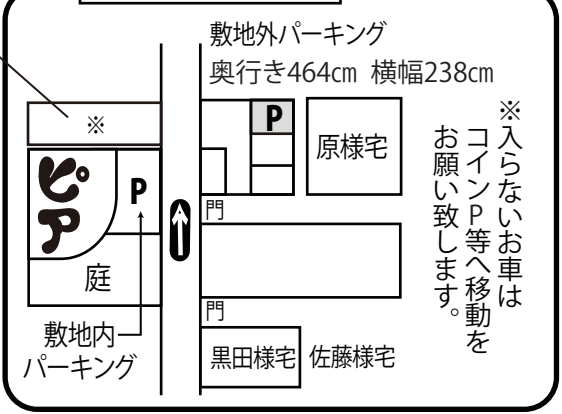

くがやま
ピア8 久我山 〈車用〉

杉並区久我山4-41-29
 駐車場:ガレージ2台、敷地外1台

予約受付センター
03-5606-5461

※右隣の駐車場はピアの駐車場
 ではありません。
 入口前の駐停車もご注意ください。

スタジオ周辺拡大図

大型車は
 立教女子学院前を
 右折すると
 井の頭通りに
 出やすくなります。

スタジオ前は交通量多い一方通行の為、
 搬入出後は、速やかに車の移動を
 お願い致します。路駐は禁止です。