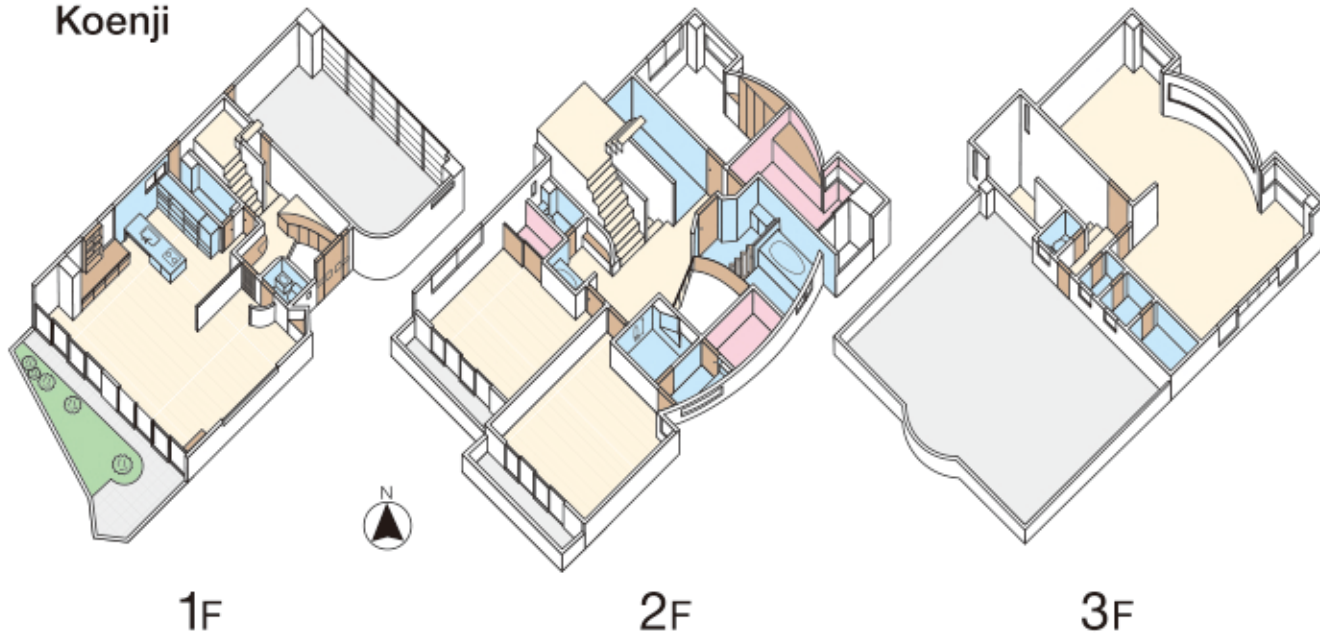

Koenji

1F

2F

3F

Price List

★22:00～翌8:00まで料金は1.5倍となります。

電気量:24Kva

STL	基本料金(3H)	71,500円(税込)	VTR	基本料金(3H)	71,500円(税込)
	延長料金(1H)	16,500円(税込)		延長料金(1H)	22,000円(税込)

高円寺 Koenji

STUDIO PIA RENTAL HOUSE No.03

ナチュラルカラーのオープンキッチン、調理シーンに欠かせない対面式
陽光射し込む、ゆとりのリビング・ダイニングに、2階のプライベートルーム。
最上階にはオフィスと広い屋上スペースも。
目的別に対応可能な24時間使えるスタジオです。