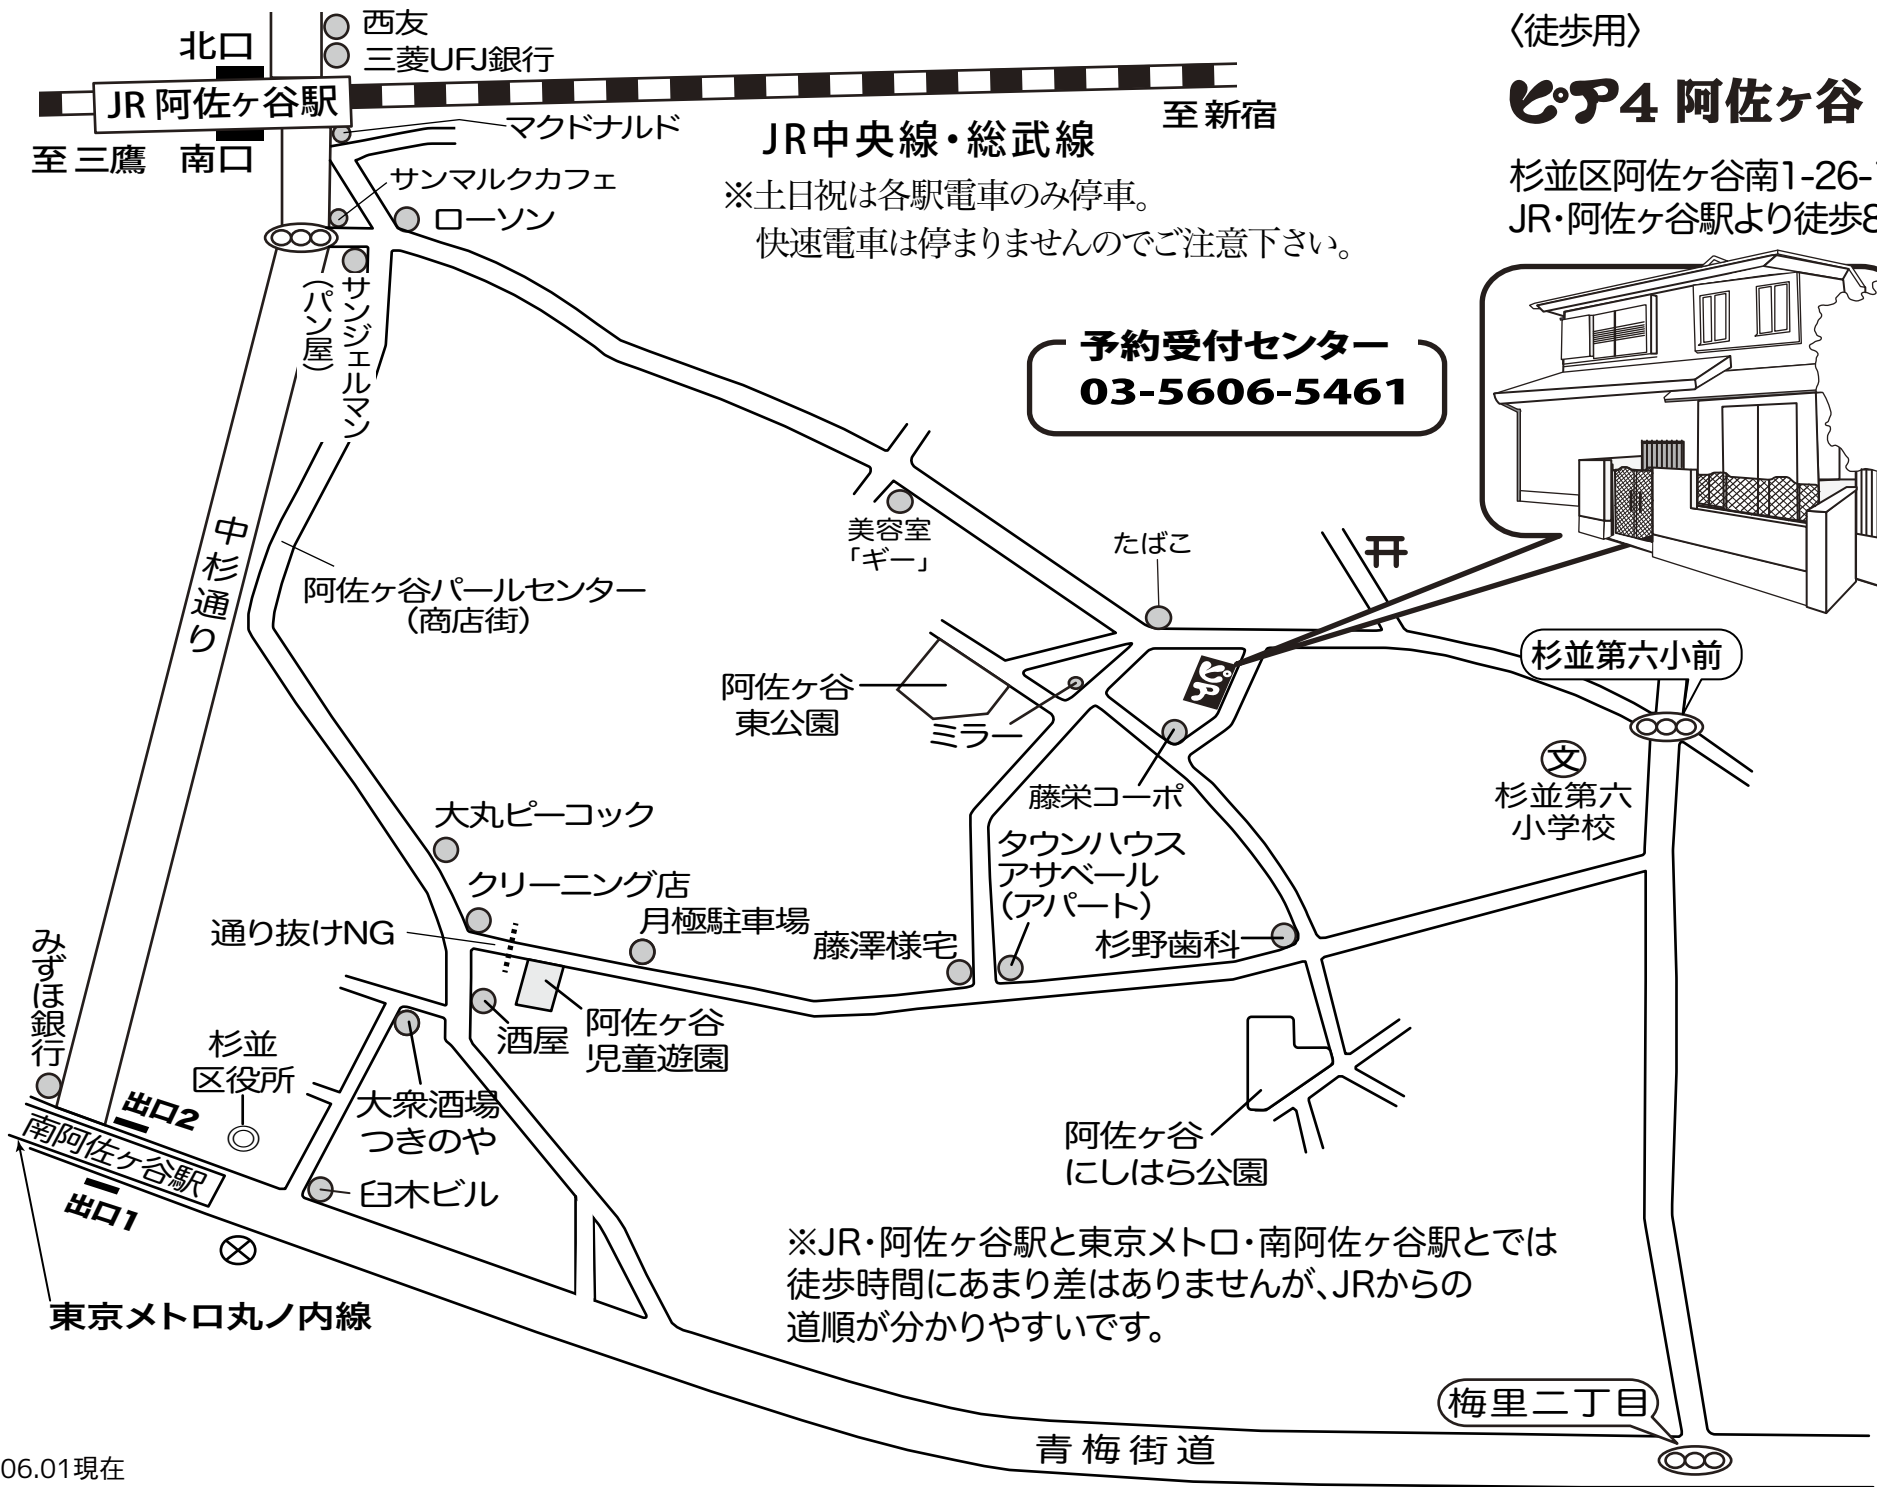

〈徒歩用〉

# ピポ4 阿佐ヶ谷

杉並区阿佐ヶ谷南1-26-12  
JR・阿佐ヶ谷駅より徒歩8分

予約受付センター  
03-5606-5461

JR中央線・総武線 至新宿  
※土日祝は各駅電車のみ停車。  
快速電車は停まりませんのでご注意ください。

※JR・阿佐ヶ谷駅と東京メトロ・南阿佐ヶ谷駅とでは  
徒歩時間にあまり差はありませんが、JRからの  
道順が分かりやすいです。