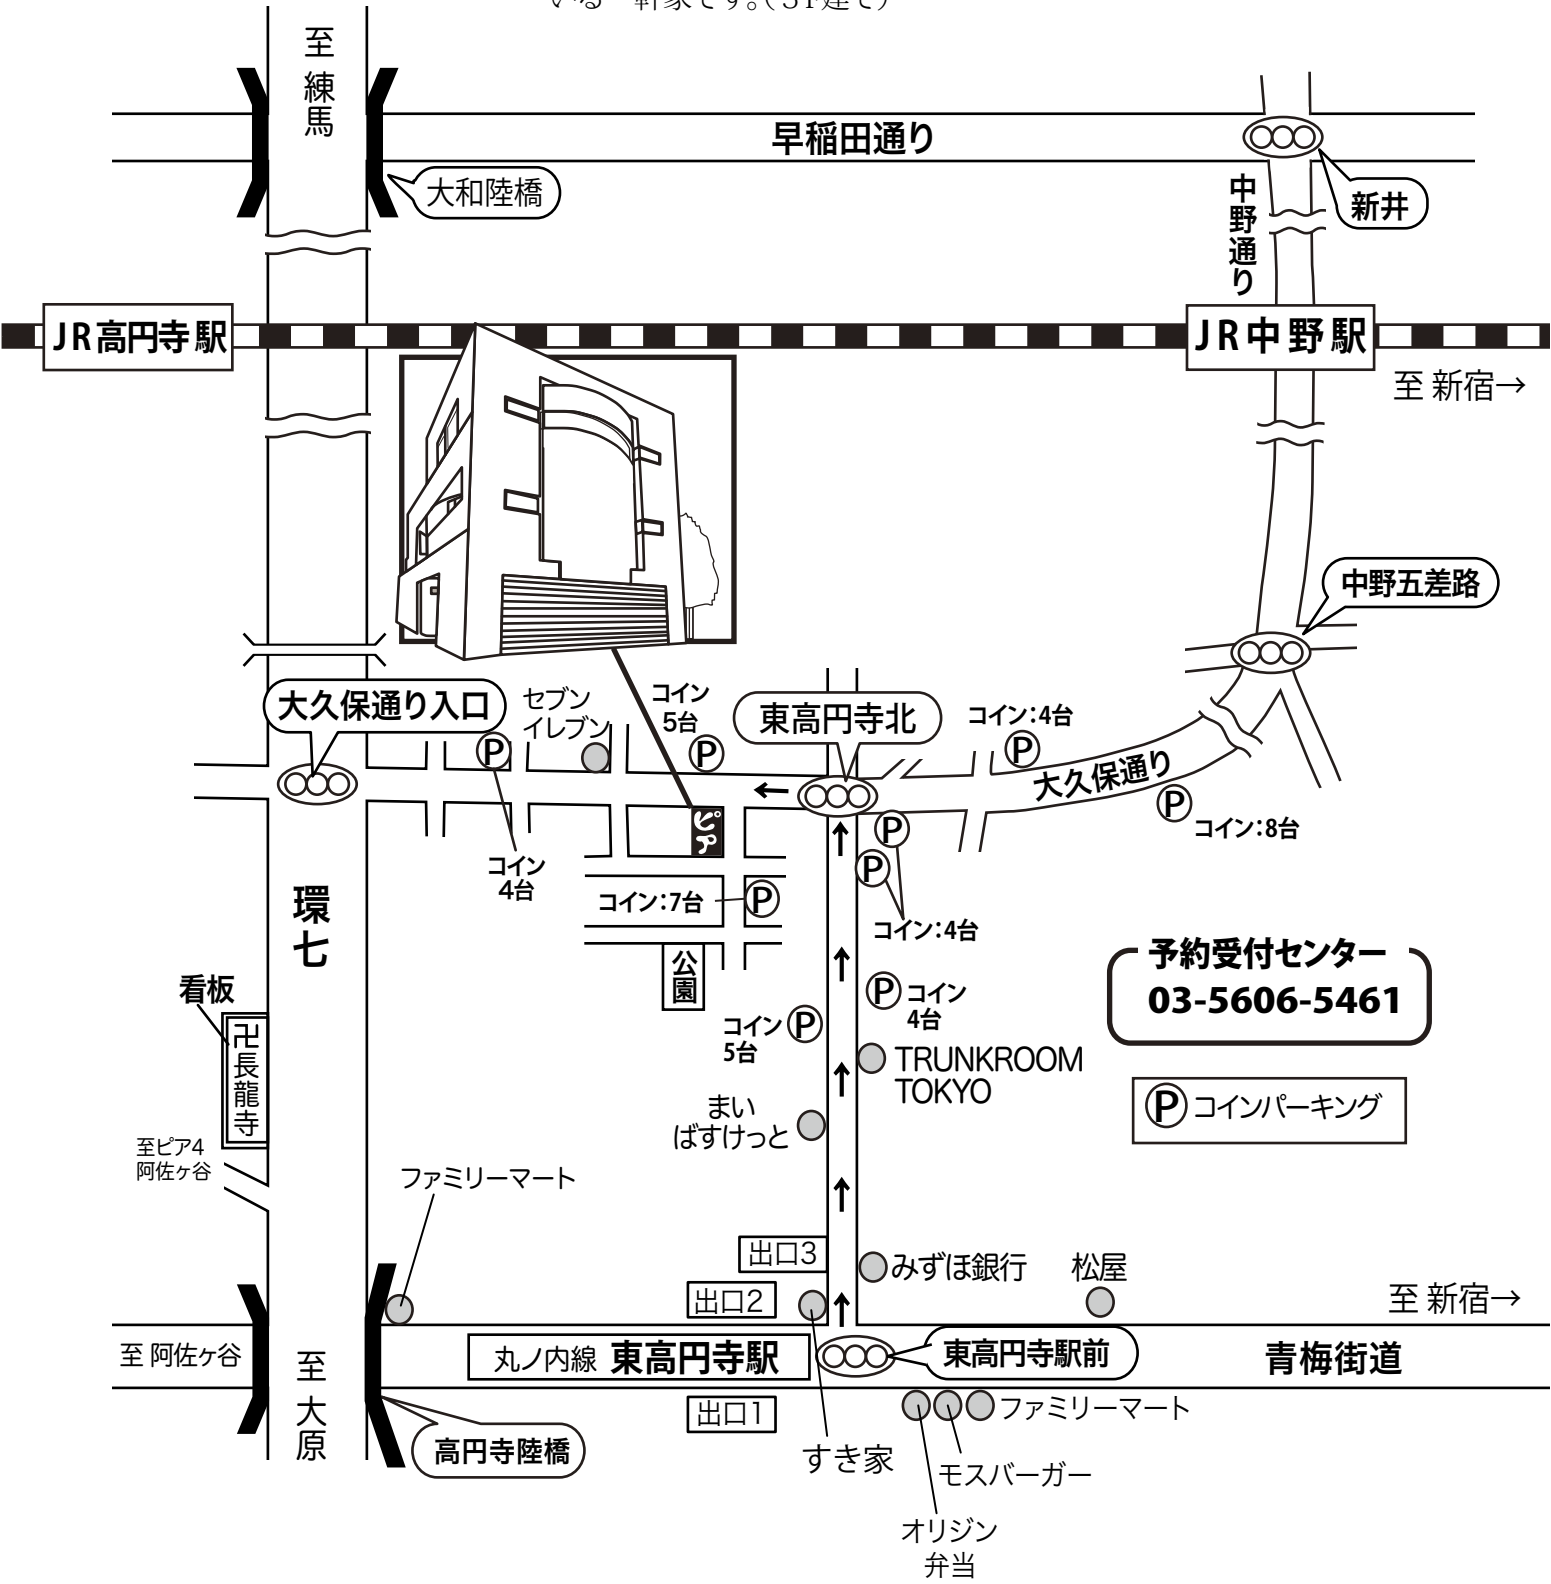

ピア3高円寺

〈車・徒歩用〉

杉並区高円寺南1-20-19

駐車場:3台分可(ガレージ高さ232cm)

東京メトロ 丸ノ内線

東高円寺駅 3番出口より徒歩約5分

※大久保通り沿いの1Fがガレージになっている一軒家です。(3F建て)

予約受付センター
03-5606-5461

コインパーキング