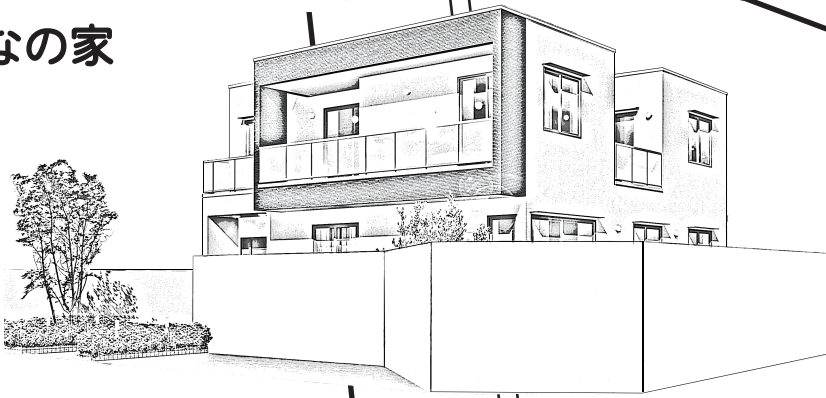

〈徒歩・車用地図〉 ピア 35 みんなの家

東京都江東区新木場3-2-8

駐車場 2台

【木11甲】
『東陽町駅前』行き
『南千石橋』

ピア専用 有料駐車場

ピア 35 みんなの家

予約受付センター
03-5606-5461