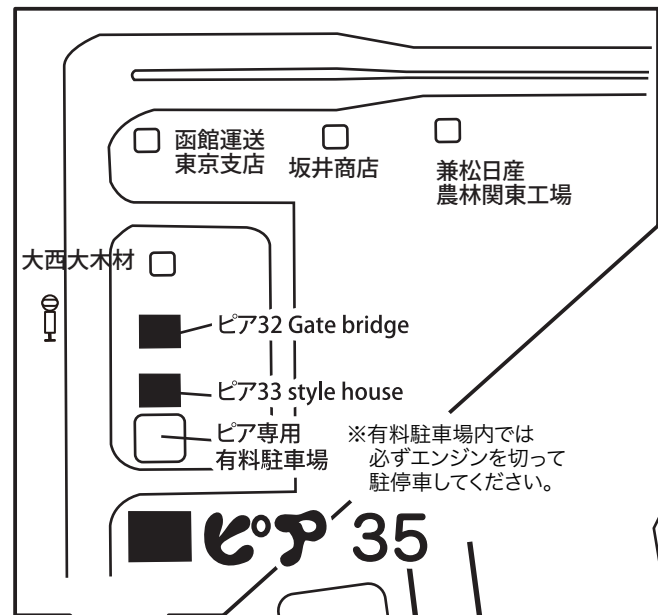

〈徒歩・車用地図〉 ピア 35 みんなの家

東京都江東区新木場3-2-8

駐車場 2台

【木11甲】
『東陽町駅前』行き
『南千石橋』

ピア専用 有料駐車場

ピア 35 みんなの家

予約受付センター
03-5606-5461