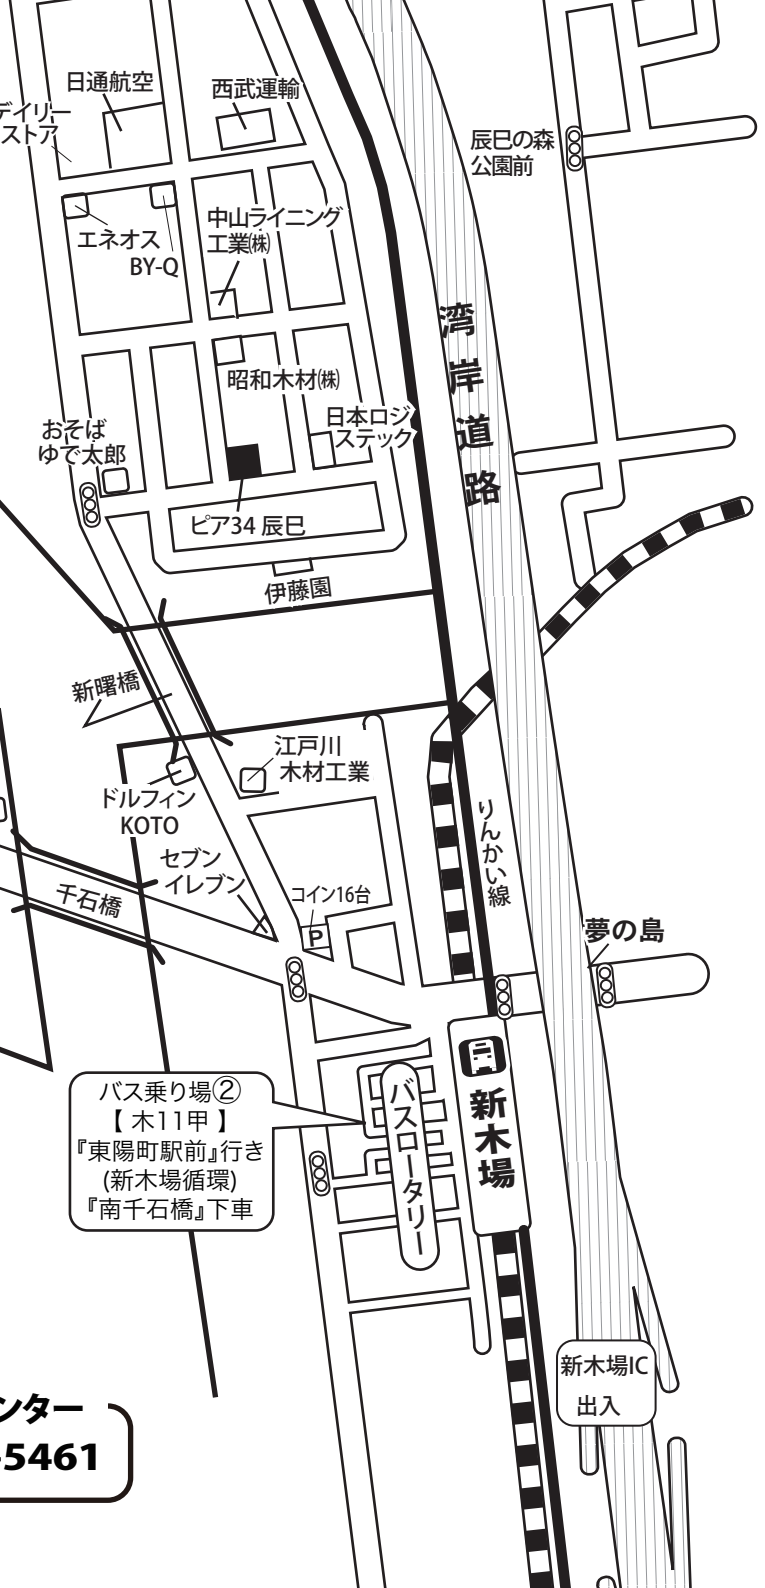

〈徒歩・車用地図〉 ピア 35 みんなの家

東京都江東区新木場3-2-8

駐車場 2台

【木11甲】
『東陽町駅前』行き
『南千石橋』

ピア専用 有料駐車場

ピア 35 みんなの家

予約受付センター
03-5606-5461