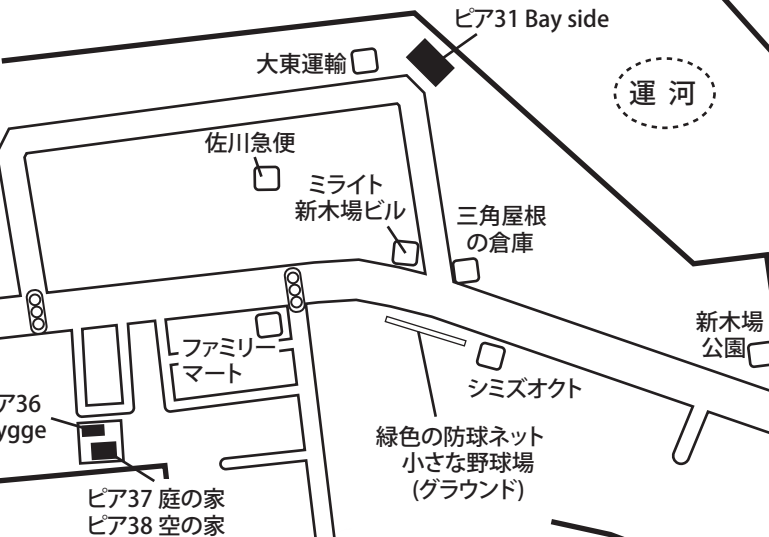

〈徒歩・車用地図〉 ピア 35 みんなの家

東京都江東区新木場3-2-8

駐車場 2台

【木11甲】
『東陽町駅前』行き
『南千石橋』

ピア専用 有料駐車場

ピア 35 みんなの家

予約受付センター
03-5606-5461