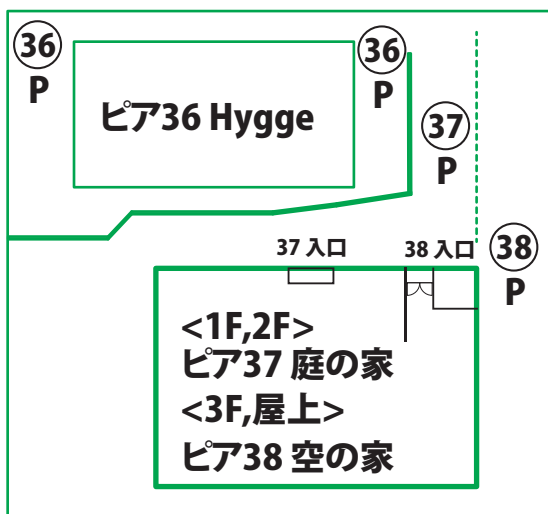

〈徒歩・車用地図〉

ピア 37 庭の家 ピア 38 空の家

駐車場 各4台

東京都江東区新木場2-11-11

JR京葉線
東京メトロ有楽町線
りんかい線
or
新木場駅よりバス

★新木場二丁目の信号を過ぎて2本目の道を左折。
突き当たり、「陵川」の右隣にあります。

予約受付センター
03-5606-5461

【木11甲】
『東陽町駅前』行き
『南千石橋 北詰』

【木11甲】
『東陽町駅前』行き
『新木場2丁目』

【木11甲】
『東陽町駅前』行き
『南千石橋』

ピア専用
有料駐車場

ピア 37 庭の家 (1F 2F)
ピア 38 空の家 (3F 屋上)

バス乗り場②
【木11甲】
『東陽町駅前』行き
(新木場循環)
『南千石橋 北詰』 徒歩3分
『新木場2丁目』 徒歩5分
(乗車10分~15分)

③7庭の家(1F・2F)と
③8空の家(3F・屋上)は別スタジオです。
③7庭の家をご利用のお客様は1F玄関よりお入りください。
③8空の家をご利用のお客様は門に入り、エレベーターで
3Fまでお上がりください。