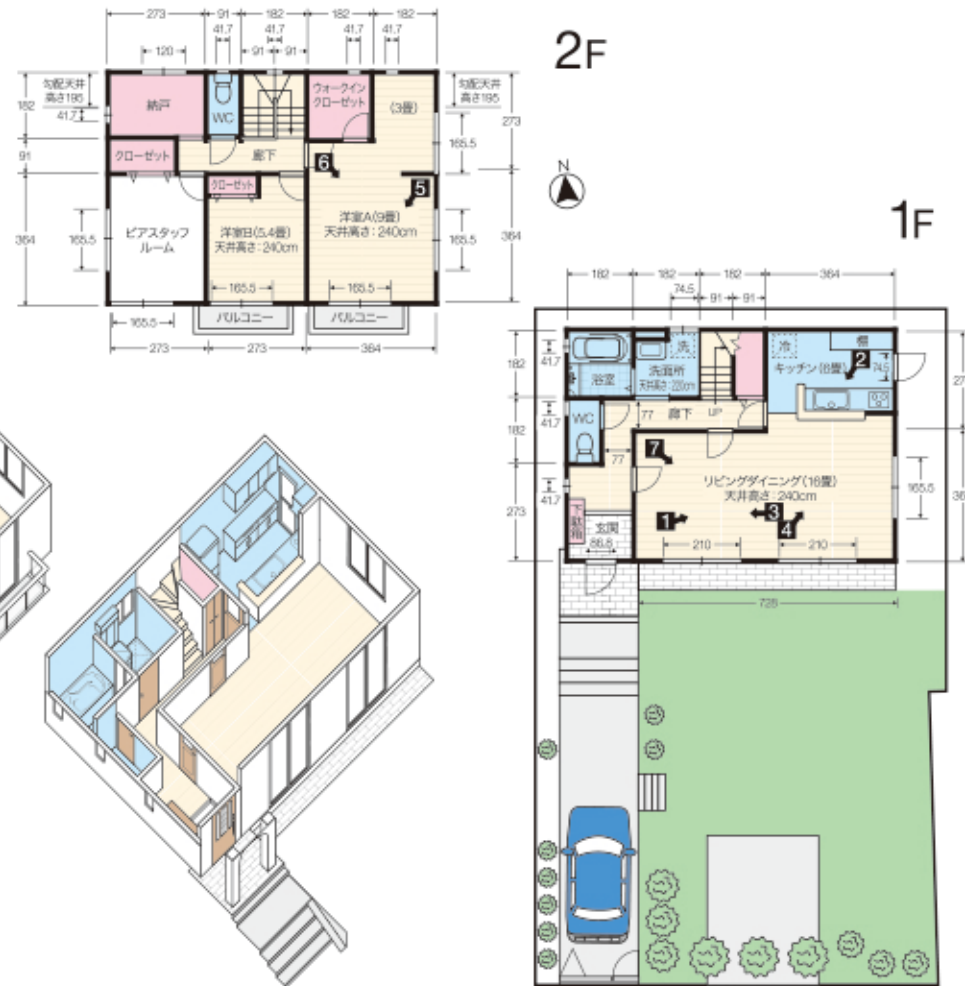

Kyodo

経堂 Kyodo

STUDIO PIA RENTAL HOUSE No.10

“幸せな家庭のお手本” 自然光たっぷりの庭付き一戸建て
 対面式キッチンから続く、陽当たり抜群のリビングダイニング。
 程よい広さと明るさが、幸せな家族のワンシーンを創ります。
 南向きの窓外には、どこまでも広がる芝生の庭…
 「普通が一番！」そう思わせる、シンプルな造りと居心地の良さが魅力です。

Price List

電気量:20Kva

STL	基本料金(3H)	60,500円(税込)	VTR	基本料金(3H)	71,500円(税込)
	延長料金(1H)	14,300円(税込)		延長料金(1H)	22,000円(税込)

東京都世田谷区赤堤3-16-2
 直通Tel. 03-3323-2366

駐車場完備
 2台OK

- ご予約は3Hからお願いたします。
- 機材はすべてお持ち込みください。
- キャンセル料は8日前から発生いたします(キープも含む)。
- 決定以降はキャンセル料が発生いたします。詳細はお問い合わせください。
- 恐れ入りますが、お支払いは現金でお願いいたします。
- 撮影後、家具や床などの汚れ・破損はハウスクリーニング代・弁償金を別途請求する場合がございます(営業保障含む)。
- 家具・内装等実際と違う場合は現状を優先させていただきます。
- 詳しい地図がございますのでご請求ください。ホームページからもダウンロードいただけます。
- 営業時間 8:00~22:00 22時完全撤収