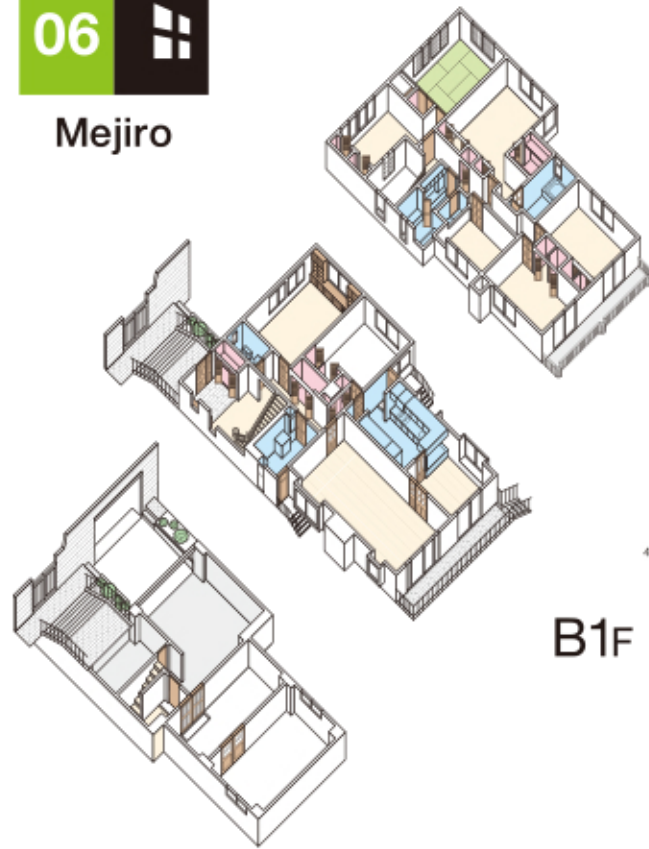

Mejiro

目白 Mejiro

STUDIO PIA RENTAL HOUSE No.06

各部屋に広さと充実を備えたバランスの良い一軒家

外国の邸宅を思わせる、暖炉付きの広いリビング。  
洋館シーンに効果的な階段や扉、お庭もあります。  
日当たりの良い子供部屋に洋室、本格的な書斎。  
バリエーション豊富な一戸建てスタジオです。

Price List ★22:00～翌8:00まで料金は1.5倍となります。

電気量:20Kva

STL	基本料金(3H)	55,000円(税込)	VTR	基本料金(3H)	66,000円(税込)
	延長料金(1H)	14,300円(税込)		延長料金(1H)	22,000円(税込)

東京都新宿区下落合3-4-21  
直通Tel. 03-3954-1550

駐車場完備  
4台OK

- ご予約は3Hからお願いいたします。
- 機材はすべてお持ち込みください。
- キャンセル料は8日前から発生いたします(キープも含む)。
- 決定以降はキャンセル料が発生いたします。詳細はお問い合わせください。
- 恐れ入りますが、お支払いは現金でお願いいたします。
- 撮影後、家具や床などの汚れ・破損はハウスクリーニング代・弁償金を別途請求する場合がございます(営業保障含む)。
- 家具・内装等実際と違う場合は現状を優先させていただきます。
- 詳しい地図がございますのでご請求ください。  
ホームページからもダウンロードいただけます。
- 営業時間 8:00～22:00 23時完全撤収

[ご案内] 新目白通りからのルートは一通が多いため、目白通りからのルートをお勧めいたします。

予約受付 スタジオ ピア Tel. 03-5606-5461

ホームページ <https://www.studio-pia.com/> (スマートフォンから) <https://www.studio-pia.com/smp/>

フェイスブック <https://www.facebook.com/studiopia> (スマートフォンから) <https://m.facebook.com/studiopia>