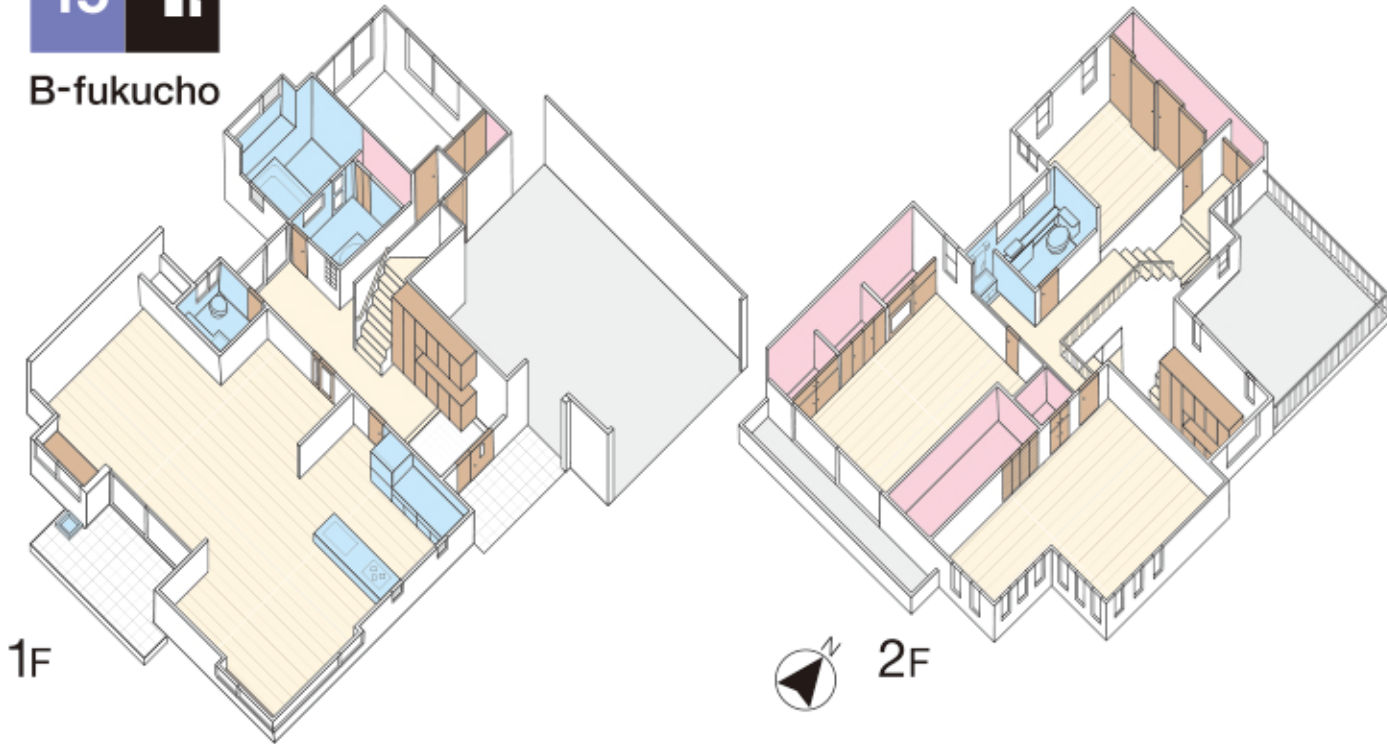

B-fukucho

Price List ★22:00~23:00まで料金は1.5倍となります。

電気量:20Kva

STL	基本料金(3H)	71,500円(税込)	VTR	基本料金(3H)	71,500円(税込)
	延長料金(1H)	16,500円(税込)		延長料金(1H)	22,000円(税込)

B福町 B-fukucho

STUDIO PIA RENTAL HOUSE No.15

対面式のキッチンからダイニング
緑の庭をのぞむ、理想的な広さのリビング

住む人を包む温かな自然光は、リビング・ダイニングにはもちろん、
充実したプライベートルームにも注ぐ。
理想の家族が見えてくる…そんなスタジオです。

東京都杉並区永福1-13-13
直通Tel. 03-3323-1016

駐車場完備
4台OK

- ご予約は3Hからお願いいたします。
- 機材はすべてお持ち込みください。
- キャンセル料は8日前から発生いたします(キープも含む)。
- 決定以降はキャンセル料が発生いたします。詳細はお問い合わせください。
- 恐れ入りますが、お支払いは現金でお願いいたします。
- 撮影後、家具や床などの汚れ・破損はハウスクリーニング代・弁償金を別途請求する場合がございます(営業保障含む)。
- 家具・内装等実際と違う場合は現状を優先させていただきます。
- 詳しい地図がございますのでご請求ください。
ホームページからもダウンロードいただけます。
- 営業時間 8:00~22:00 23時完全撤収