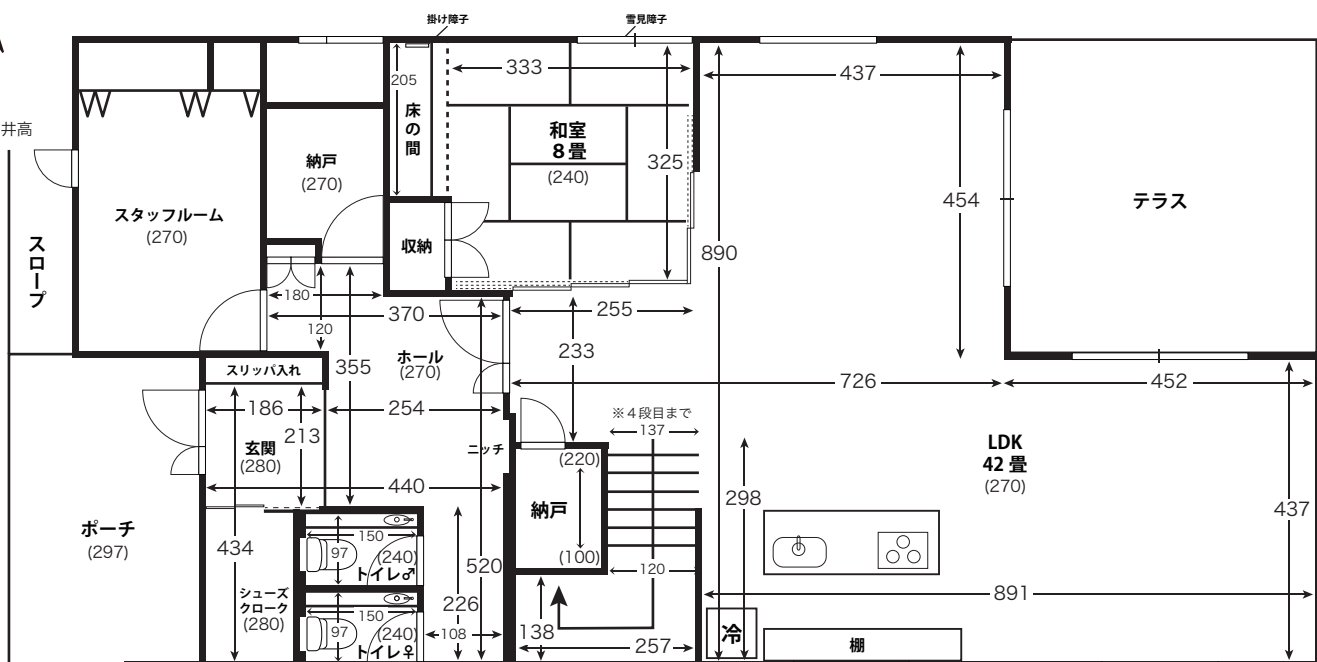

# ヒア 36 Hygge ~ヒュッゲ~

《間取図》

住所：東京都江東区新木場 2-11-11

電気量： 45 Kva

**1F**

( ) 内の数字：天井高

## 敷地配置図

使用スタジオ以外の駐車場が空いていた場合、別途 ¥5,500-(税込) でご利用可能です。各スタジオの撮影のお客様が優先となりますので、事前のご予約はできません。ご利用希望の方は、撮影前日にピア予約センターまで電話でお問い合わせいただくか、撮影当日ピアスタッフまでお声掛けください。機材置き場としてご利用の場合も料金が発生いたします。