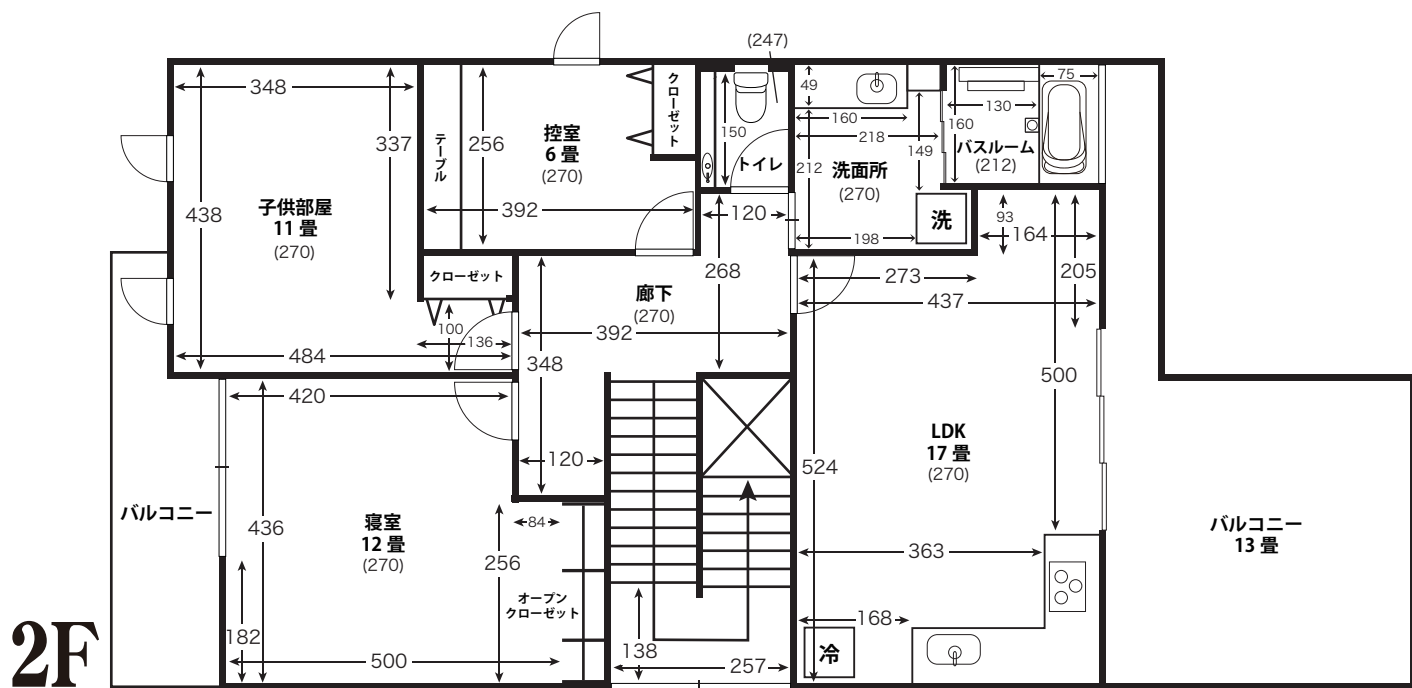

# ヒア 36 Hygge ~ヒュッゲ~

《間取図》

住所：東京都江東区新木場 2-11-11

電気量： 45 Kva

**1F**

( ) 内の数字：天井高