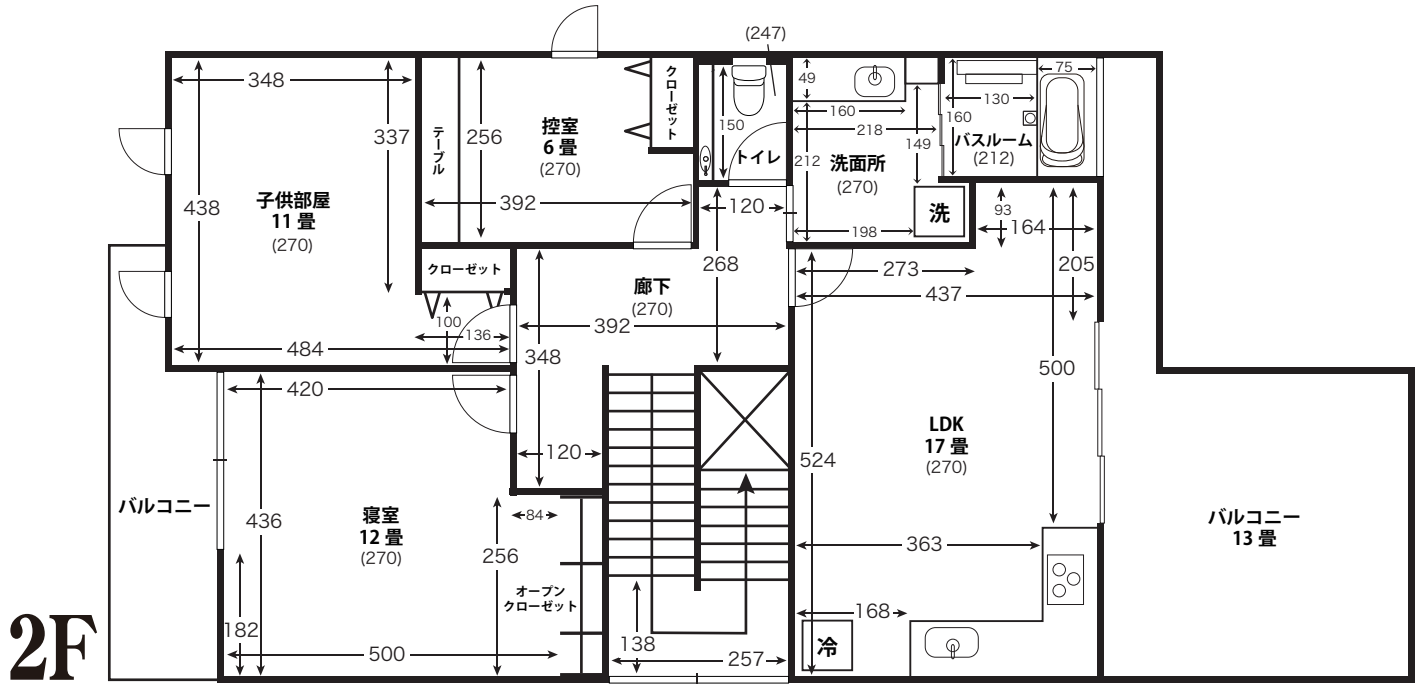

ヒア 36 Hygge ~ヒュッゲ~

《間取図》

住所：東京都江東区新木場 2-11-1

電気量： 45 Kva

()内の数字：天井高

1F

()内の数字：天井高