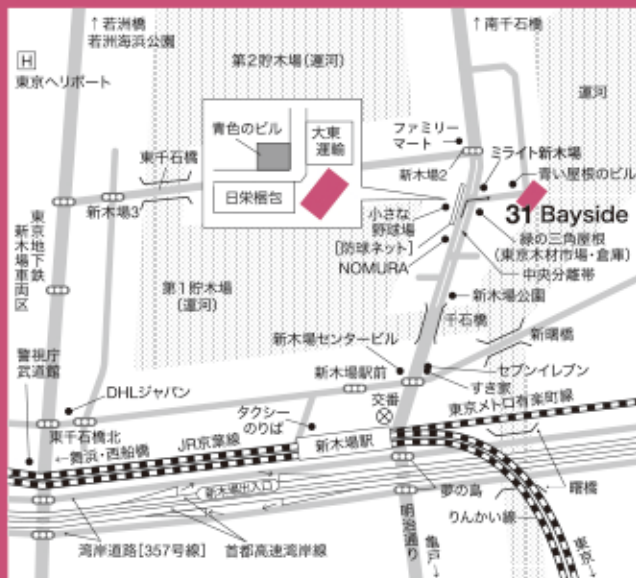

Price List

★22:00～翌8:00まで料金は1.5倍となります。

電気量:30Kva

STL	基本料金(5H)	148,500円(税込)	VTR	基本料金(5H)	176,000円(税込)
	延長料金(1H)	27,500円(税込)		延長料金(1H)	33,000円(税込)