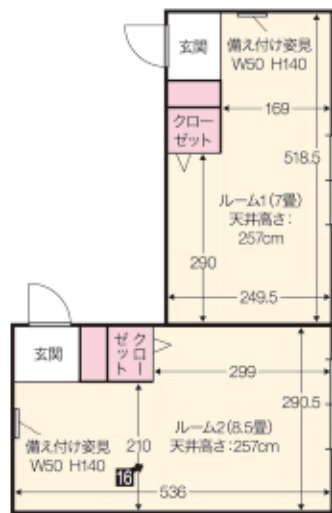

Bayside

控室(1F)

Bayside

ベイサイド

STUDIO PIA RENTAL HOUSE No.31

新木場・ベイエリアの眺望を活かした贅沢な水上空間
まるで海に浮かんでいるかの様なリビング・ダイニング
美しい朝の景色…夕景…夜景。
刻々と変化する水辺の風景を鑑に感じながら、24時間利用することができます。
窓を全開放にしてデッキに出ると、そこにはここにしかない湾岸のパノラマが広がります。

Price List