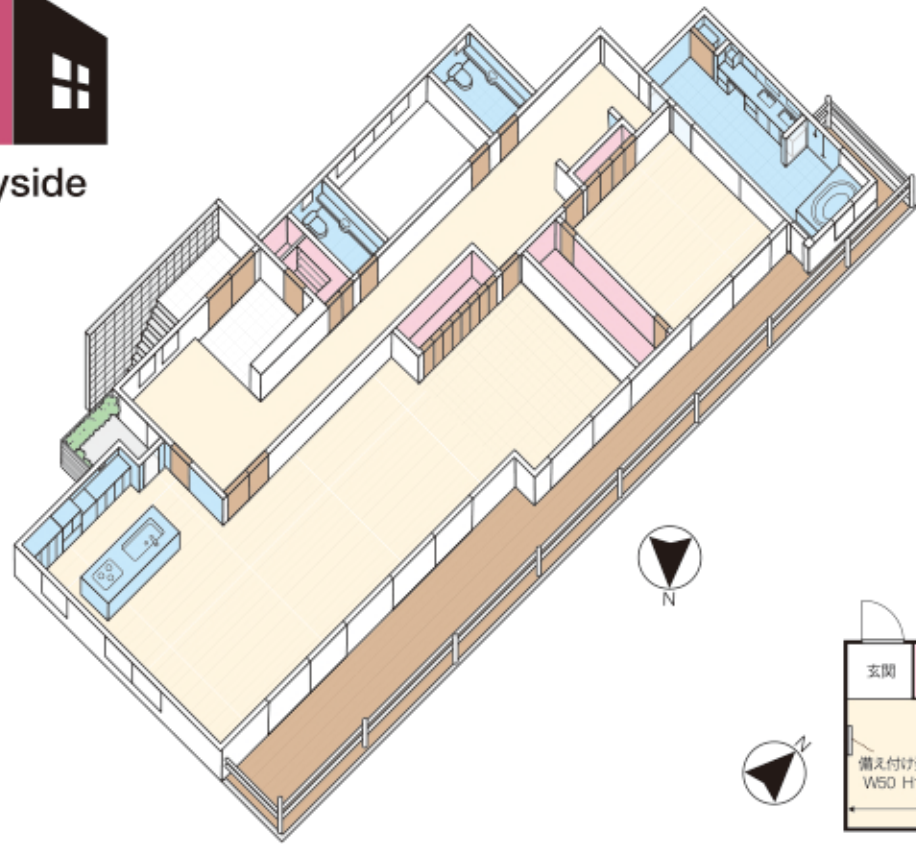

Bayside

控室(1F)

Bayside

ベイサイド

STUDIO PIA RENTAL HOUSE No.31

新木場・ベイエリアの眺望を活かした贅沢な水上空間
まるで海に浮かんでいるかの様なリビング・ダイニング
美しい朝の景色…夕景…夜景。
刻々と変化する水辺の風景を鑑に感じながら、24時間利用することができます。
窓を全開放にしてデッキに出ると、そこにはここにしかない湾岸のパノラマが広がります。

Price List