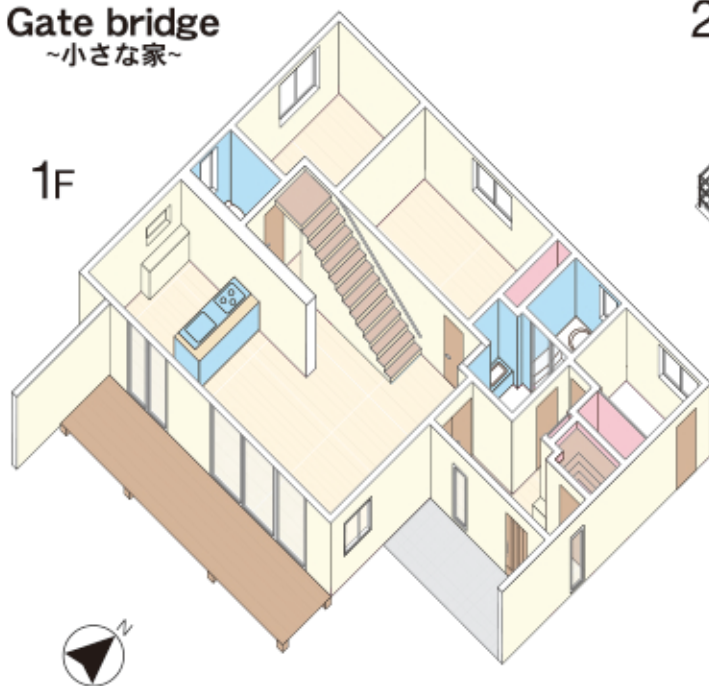

Gate bridge
~小さな家~

Price List

★22:00～翌8:00まで料金は1.5倍となります。

電気量:24Kva

STL	基本料金(5H)	148,500円(税込)	VTR	基本料金(5H)	176,000円(税込)
	延長料金(1H)	27,500円(税込)		延長料金(1H)	33,000円(税込)

Gate bridge ~小さな家~ ゲートブリッジ

STUDIO PIA RENTAL HOUSE No.32

「ただいま」「おかえり」

家族のあたたかい会話が主役の、小さな白い一軒家。

東京ゲートブリッジを臨む立地で、24時間撮影可能な一軒家スタジオ。

1階はナチュラルな家具でまとめた明るいリビングダイニングキッチン。無垢材の床にはたっぷりと陽の光が注ぎます。2階には間仕切りのない広々空間にシンプルなキッチンスペース。

キッチンカウンターは一部可動式で、表現の幅も広がります。

東京都江東区新木場3-2-10
直通Tel. 03-5534-6088