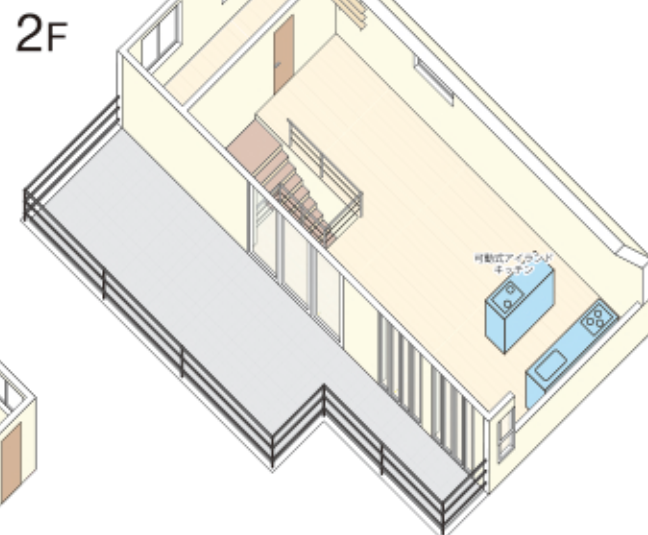

Gate bridge
~小さな家~

Price List

★22:00～翌8:00まで料金は1.5倍となります。

電気量:24Kva

STL	基本料金(5H)	148,500円(税込)	VTR	基本料金(5H)	176,000円(税込)
	延長料金(1H)	27,500円(税込)		延長料金(1H)	33,000円(税込)

Gate bridge ~小さな家~ ゲートブリッジ

STUDIO PIA RENTAL HOUSE No.32

「ただいま」「おかえり」

家族のあたたかい会話が主役の、小さな白い一軒家。

東京ゲートブリッジを臨む立地で、24時間撮影可能な一軒家スタジオ。

1階はナチュラルな家具でまとめた明るいリビングダイニングキッチン。無垢材の床にはたっぷりと陽の光が注ぎます。2階には間仕切りのない広々空間にシンプルなキッチンスペース。

キッチンカウンターは一部可動式で、表現の幅も広がります。

東京都江東区新木場3-2-10
直通Tel. 03-5534-6088