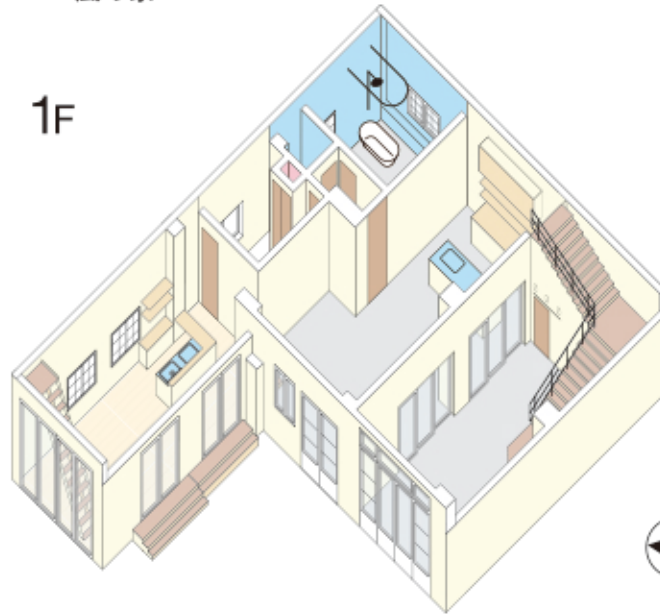

style house
~風の家~

1F

2F

Price List

★22:00~翌8:00まで料金は1.5倍となります。

電気量:30Kva

STL	基本料金(5H)	148,500円(税込)	VTR	基本料金(5H)	176,000円(税込)
	延長料金(1H)	27,500円(税込)		延長料金(1H)	33,000円(税込)

東京都江東区新木場3-2-10
直通Tel. 03-6457-0041