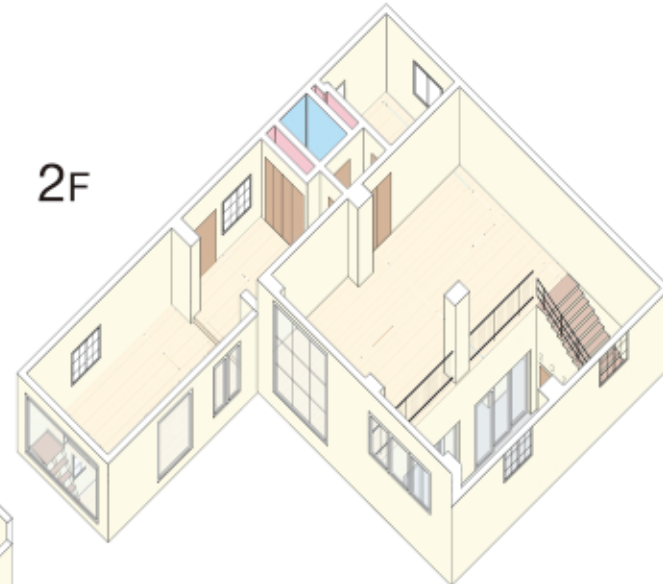

style house
~風の家~

1F

2F

Price List

★22:00~翌8:00まで料金は1.5倍となります。

電気量:30Kva

STL	基本料金(5H)	148,500円(税込)	VTR	基本料金(5H)	176,000円(税込)
	延長料金(1H)	27,500円(税込)		延長料金(1H)	33,000円(税込)

東京都江東区新木場3-2-10
直通Tel. 03-6457-0041