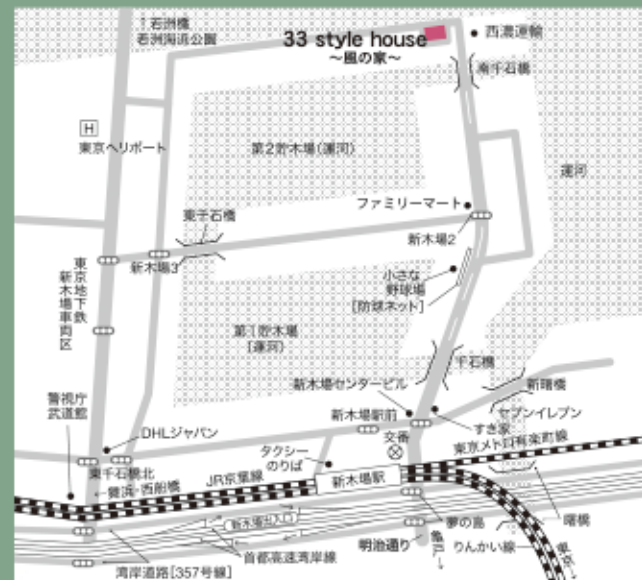

style house
~風の家~

1F

2F

Price List

★22:00~翌8:00まで料金は1.5倍となります。

電気量:30Kva

STL	基本料金(5H)	148,500円(税込)	VTR	基本料金(5H)	176,000円(税込)
	延長料金(1H)	27,500円(税込)		延長料金(1H)	33,000円(税込)

東京都江東区新木場3-2-10
直通Tel. 03-6457-0041