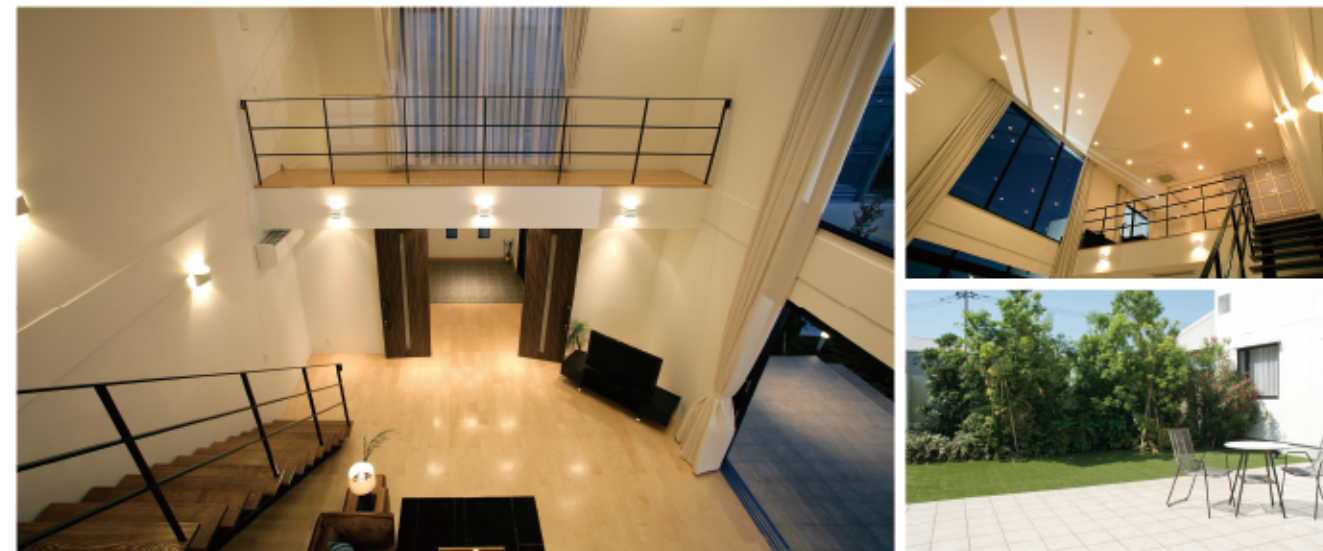

Tatsumi

Price List

★22:00～翌8:00まで料金は1.5倍となります。

電気量:40Kva

STL	基本料金(5H)	148,500円(税込)	VTR	基本料金(5H)	176,000円(税込)
	延長料金(1H)	27,500円(税込)		延長料金(1H)	33,000円(税込)

辰巳 Tatsumi

STUDIO PIA RENTAL HOUSE No.34

スケールの大きな撮影に24時間対応できる、
デザインと機能を充実させた光あふれるスタジオ

シーンに応じて使い分け可能な2種のキッチン。

吹き抜けのリビングに施されたキャットウォークと大階段。

アングルと採光を意識した空間は、他にはない開放感を演出します。

テラス・屋上・アプローチを効果的に配置し、室内と共に創られる屋外シーンに幅をもたせました。

東京都江東区辰巳3-16-14
直通Tel. 03-6457-0732

駐車可能台数
乗用車
4～6台

- 5Hからのご予約となります。
- 機材はすべてお持ち込みください。
- キャンセル料は8日前から発生いたします(キープも含む)。
- 決定以降はキャンセル料が発生いたします。詳細はお問い合わせください。
- 恐れ入りますが、お支払いは現金でお願いいたします。
- 外撮り等、撮影内容に限界がございますので、ご相談ください。
- 撮影後、家具や床などの汚れ・破損のひどい場合は、ハウスクリーニング代・弁償金を別途請求する場合がございます(営業保障含む)。
家具・内装の保持にご協力ください。
- ホームページ・カタログの写真や地図・間取図等は、最新を記載するようにいたしておりますが、実際と違う場合は現状を優先させていただきます。
詳細はお問い合わせください。
- 詳しい地図は、ホームページからダウンロードいただけます。
またFAXでもお送りしております。
- 営業時間 24時間営業(22:00～翌8:00まで料金は1.5倍となります)