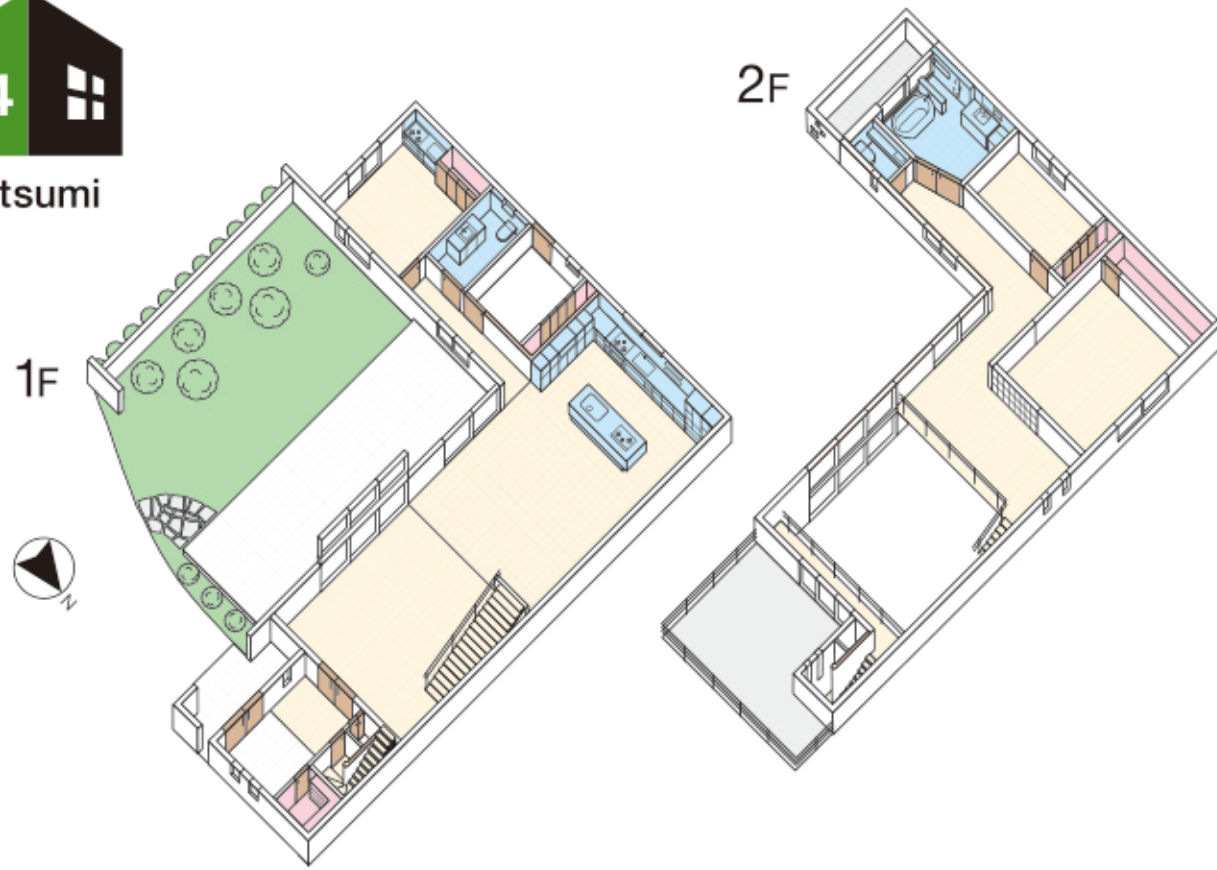

Tatsumi

Price List

★22:00～翌8:00まで料金は1.5倍となります。

電気量:40Kva

STL	基本料金(5H)	148,500円(税込)	VTR	基本料金(5H)	176,000円(税込)
	延長料金(1H)	27,500円(税込)		延長料金(1H)	33,000円(税込)

辰巳 Tatsumi

STUDIO PIA RENTAL HOUSE No.34

スケールの大きな撮影に24時間対応できる、
デザインと機能を充実させた光あふれるスタジオ

シーンに応じて使い分け可能な2種のキッチン。

吹き抜けのリビングに施されたキャットウォークと大階段。

アングルと採光を意識した空間は、他にはない開放感を演出します。

テラス・屋上・アプローチを効果的に配置し、室内と共に創られる屋外シーンに幅をもたせました。