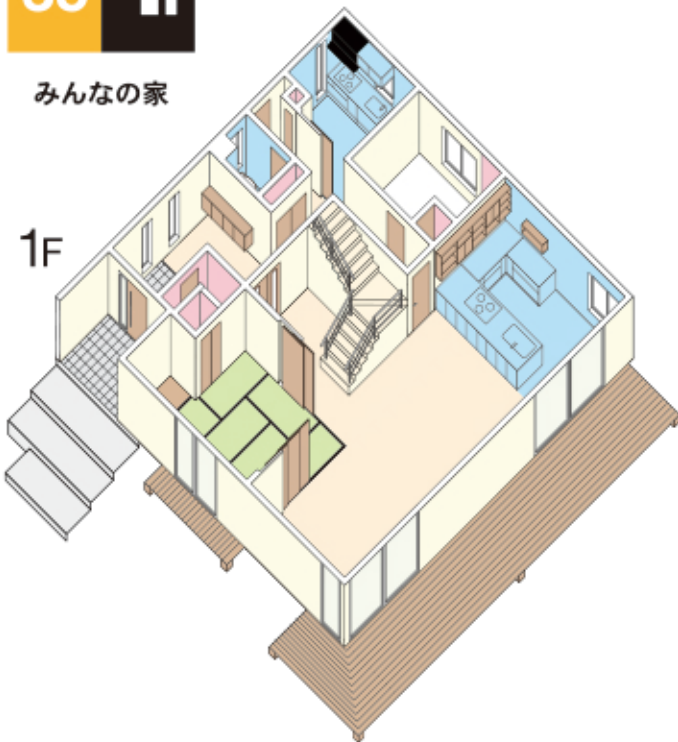

みんなの家

1F

2F

みんなの家 Minnano-ie

STUDIO PIA RENTAL HOUSE No.35

心地よい光と風がまわりこむ、自然と人が集まる一軒家。

1Fには美しさと機能性のあるキッチン。
リビング・ダイニングにはぐるりとウッドデッキ。床の間つきの和室と襦袢。
2Fにはバルコニー付きベッドルームと、子供部屋。
サブキッチンも備えてあり、洗面やお風呂場などの水回りは、掘りやすさを重視した作りになっています。

Price List

★22:00～翌8:00まで料金は1.5倍となります。

電気量:30Kva

STL	基本料金(5H)	148,500円(税込)	VTR	基本料金(5H)	176,000円(税込)
	延長料金(1H)	27,500円(税込)		延長料金(1H)	33,000円(税込)

東京都江東区新木場3-2-8
直通Tel. 03-5534-6336

駐車場完備
2台OK

- 5Hからのご予約となります。
- 機材はすべてお持ち込みください。
- キャンセル料は8日前から発生いたします(キープも含む)。
- 決定以降はキャンセル料が発生いたします。詳細はお問い合わせください。
- 恐れ入りますが、お支払いは現金をお願いいたします。
- 外撮り等、撮影内容に限界がございますので、ご相談ください。
- 撮影後、家具や床などの汚れ・破損のひどい場合は、ハウスクリーニング代・弁償金を別途請求する場合がございます(営業保障含む)。
- 家具・内装の保持にご協力ください。
- ホームページ・カタログの写真や地図・間取図等は、最新を記載するようにいたしておりますが、実際と違う場合は現状を優先させていただきます。詳細はお問い合わせください。
- 詳しい地図は、ホームページからダウンロードいただけます。またFAXでもお送りしております。
- 営業時間 24時間営業(22:00～翌8:00まで料金は1.5倍となります)