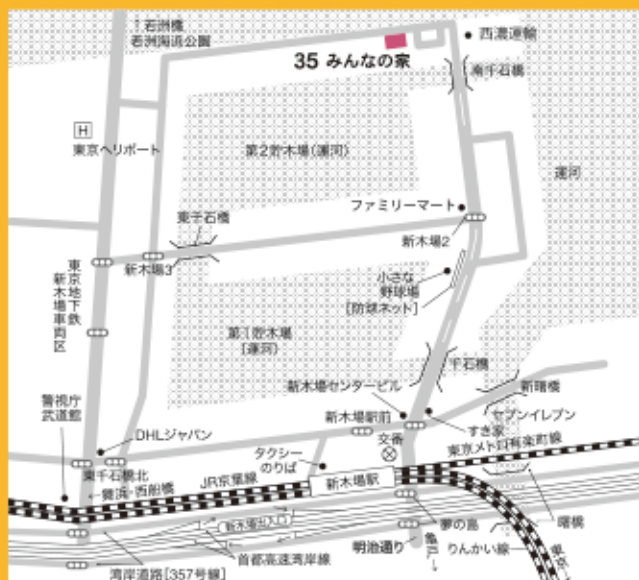

Price List

★22:00～翌8:00まで料金は1.5倍となります。

電気量:30Kva

STL	基本料金(5H)	148,500円(税込)	VTR	基本料金(5H)	176,000円(税込)
	延長料金(1H)	27,500円(税込)		延長料金(1H)	33,000円(税込)

東京都江東区新木場3-2-8
直通Tel. 03-5534-6336

駐車場完備
2台OK

- 5Hからのご予約となります。
- 機材はすべてお持ち込みください。
- キャンセル料は8日前から発生いたします(キープも含む)。
- 決定以降はキャンセル料が発生いたします。詳細はお問い合わせください。
- 恐れ入りますが、お支払いは現金をお願いいたします。
- 外撮り等、撮影内容に限界がございますので、ご相談ください。
- 撮影後、家具や床などの汚れ・破損のひどい場合は、ハウスクリーニング代・弁償金を別途請求する場合がございます(営業保障含む)。
- 家具・内装の保持にご協力ください。
- ホームページ・カタログの写真や地図・間取図等は、最新を記載するようにいたしておりますが、実際と違う場合は現状を優先させていただきます。詳細はお問い合わせください。
- 詳しい地図は、ホームページからダウンロードいただけます。またFAXでもお送りしております。
- 営業時間 24時間営業(22:00～翌8:00まで料金は1.5倍となります)