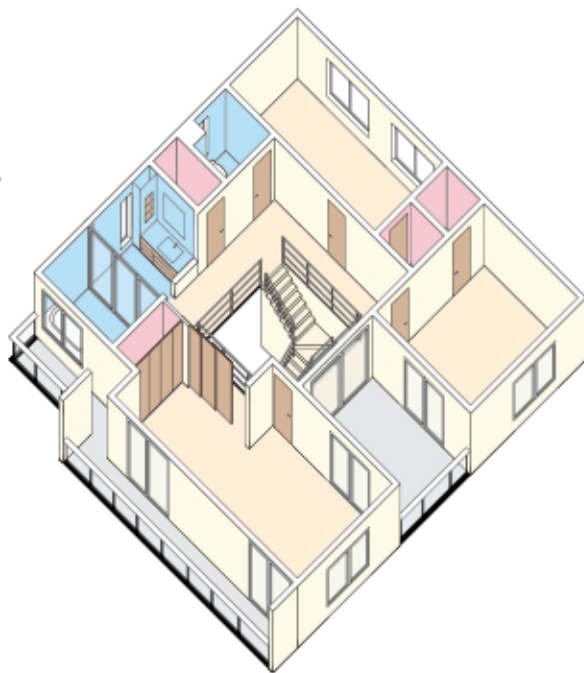

みんなの家

1F

2F

みんなの家 Minnano-ie

STUDIO PIA RENTAL HOUSE No.35

心地よい光と風がまわりこむ、自然と人が集まる一軒家。

1Fには美しさと機能性のあるキッチン。
リビング・ダイニングにはぐるりとウッドデッキ。床の間つきの和室と襦袢。
2Fにはバルコニー付きベッドルームと、子供部屋。
サブキッチンも備えてあり、洗面やお風呂場などの水回りは、掘りやすさを重視した作りになっています。

Price List

★22:00～翌8:00まで料金は1.5倍となります。

電気量:30Kva

STL	基本料金(5H)	148,500円(税込)	VTR	基本料金(5H)	176,000円(税込)
	延長料金(1H)	27,500円(税込)		延長料金(1H)	33,000円(税込)

東京都江東区新木場3-2-8
直通Tel. 03-5534-6336

駐車場完備
2台OK

- 5Hからのご予約となります。
- 機材はすべてお持ち込みください。
- キャンセル料は8日前から発生いたします(キープも含む)。
- 決定以降はキャンセル料が発生いたします。詳細はお問い合わせください。
- 恐れ入りますが、お支払いは現金をお願いいたします。
- 外撮り等、撮影内容に限界がございますので、ご相談ください。
- 撮影後、家具や床などの汚れ・破損のひどい場合は、ハウスクリーニング代・弁償金を別途請求する場合がございます(営業保障含む)。
- 家具・内装の保持にご協力ください。
- ホームページ・カタログの写真や地図・間取図等は、最新を記載するようにいたしておりますが、実際と違う場合は現状を優先させていただきます。詳細はお問い合わせください。
- 詳しい地図は、ホームページからダウンロードいただけます。またFAXでもお送りしております。
- 営業時間 24時間営業(22:00～翌8:00まで料金は1.5倍となります)