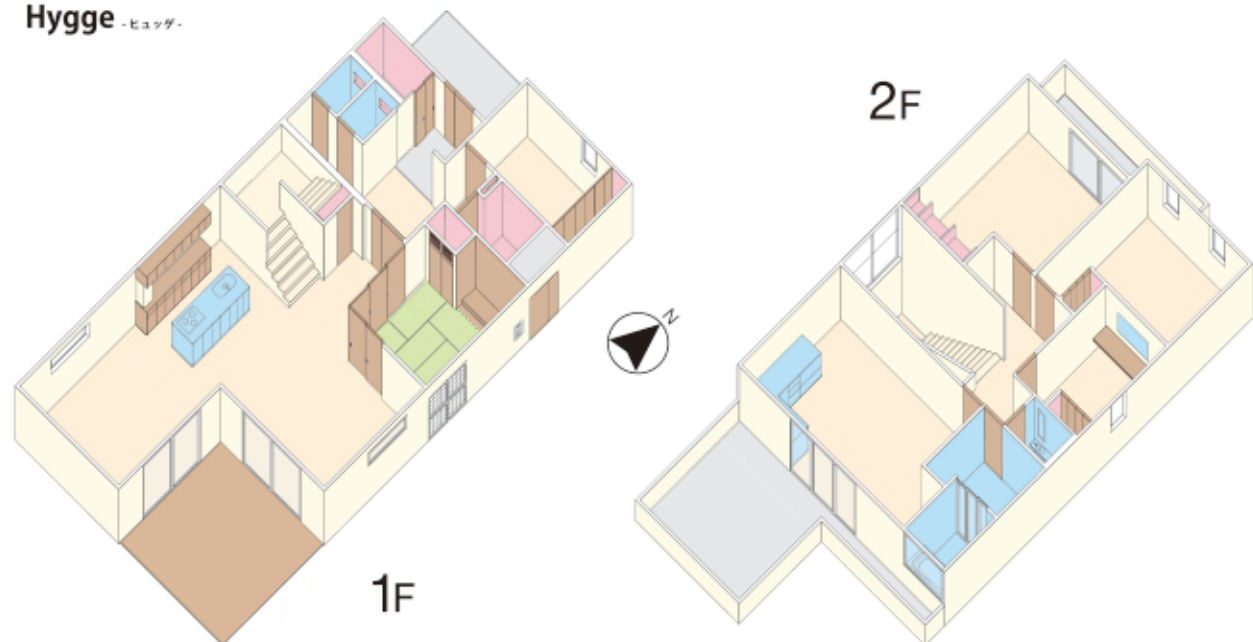

Hygge -ヒュッゲ-

Price List

★22:00～翌8:00まで料金は1.5倍となります。

電気量:45Kva

STL	基本料金(5H)	176,000円(税込)	VTR	基本料金(5H)	203,500円(税込)
	延長料金(1H)	33,000円(税込)		延長料金(1H)	38,500円(税込)

Hygge -ヒュッゲ-

STUDIO PIA RENTAL HOUSE No.36

シンプルだけど、上質な暮らしがただよ空間

1Fは洗練された機能美が整うキッチン。リビングダイニングにはテラスからやわらかな光がそそぎ、そこにはシンプルで上質な北欧家具たち。

2Fには趣味を満喫できる広々としたバルコニー付きの部屋。ナチュラルシックなベッドルーム、シンプルな和室、子供部屋、水回りなど至れり尽くせりな多用途に使用できる一軒家。