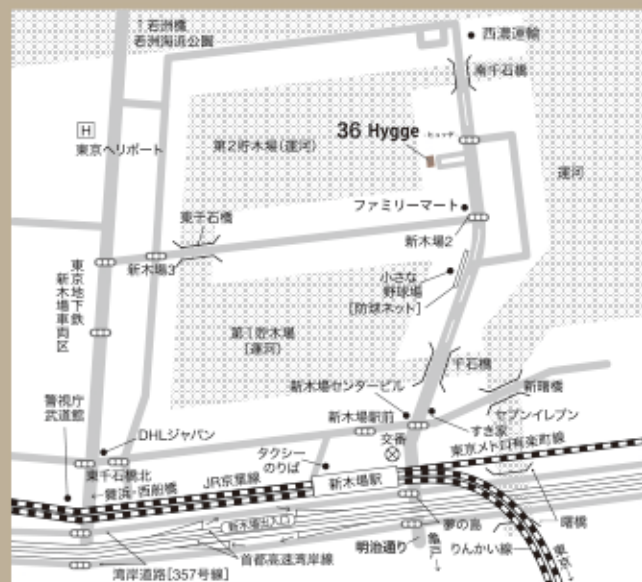

東京都江東区新木場2-11-11
直通Tel. 03-5534-6760

駐車場完備
3台OK

- 5Hからのご予約となります。
- 機材はすべてお持ち込みください。
- キャンセル料は8日前から発生いたします(キープも含む)。
- 決定以降はキャンセル料が発生いたします。詳細はお問い合わせください。
- 恐れ入りますが、お支払いは現金でお願いいたします。
- 外撮り等、撮影内容に限界がございますので、ご相談ください。
- 撮影後、家具や床などの汚れ・破損のひどい場合は、ハウスクリーニング代・弁償金を別途請求する場合がございます(営業保障含む)。
- 家具・内装の保持にご協力ください。
- ホームページ・カタログの写真や地図・間取図等は、最新を記載するようになっていますが、実際と違う場合は現状を優先させていただきます。詳細はお問い合わせください。
- 詳しい地図は、ホームページからダウンロードいただけます。またFAXでもお送りしております。
- 営業時間 24時間営業(22:00～翌8:00まで料金は1.5倍となります)

予約受付 スタジオ ピア Tel. 03-5606-5461

ホームページ <https://www.studio-pia.com/>

Instagram @_studio_pia_