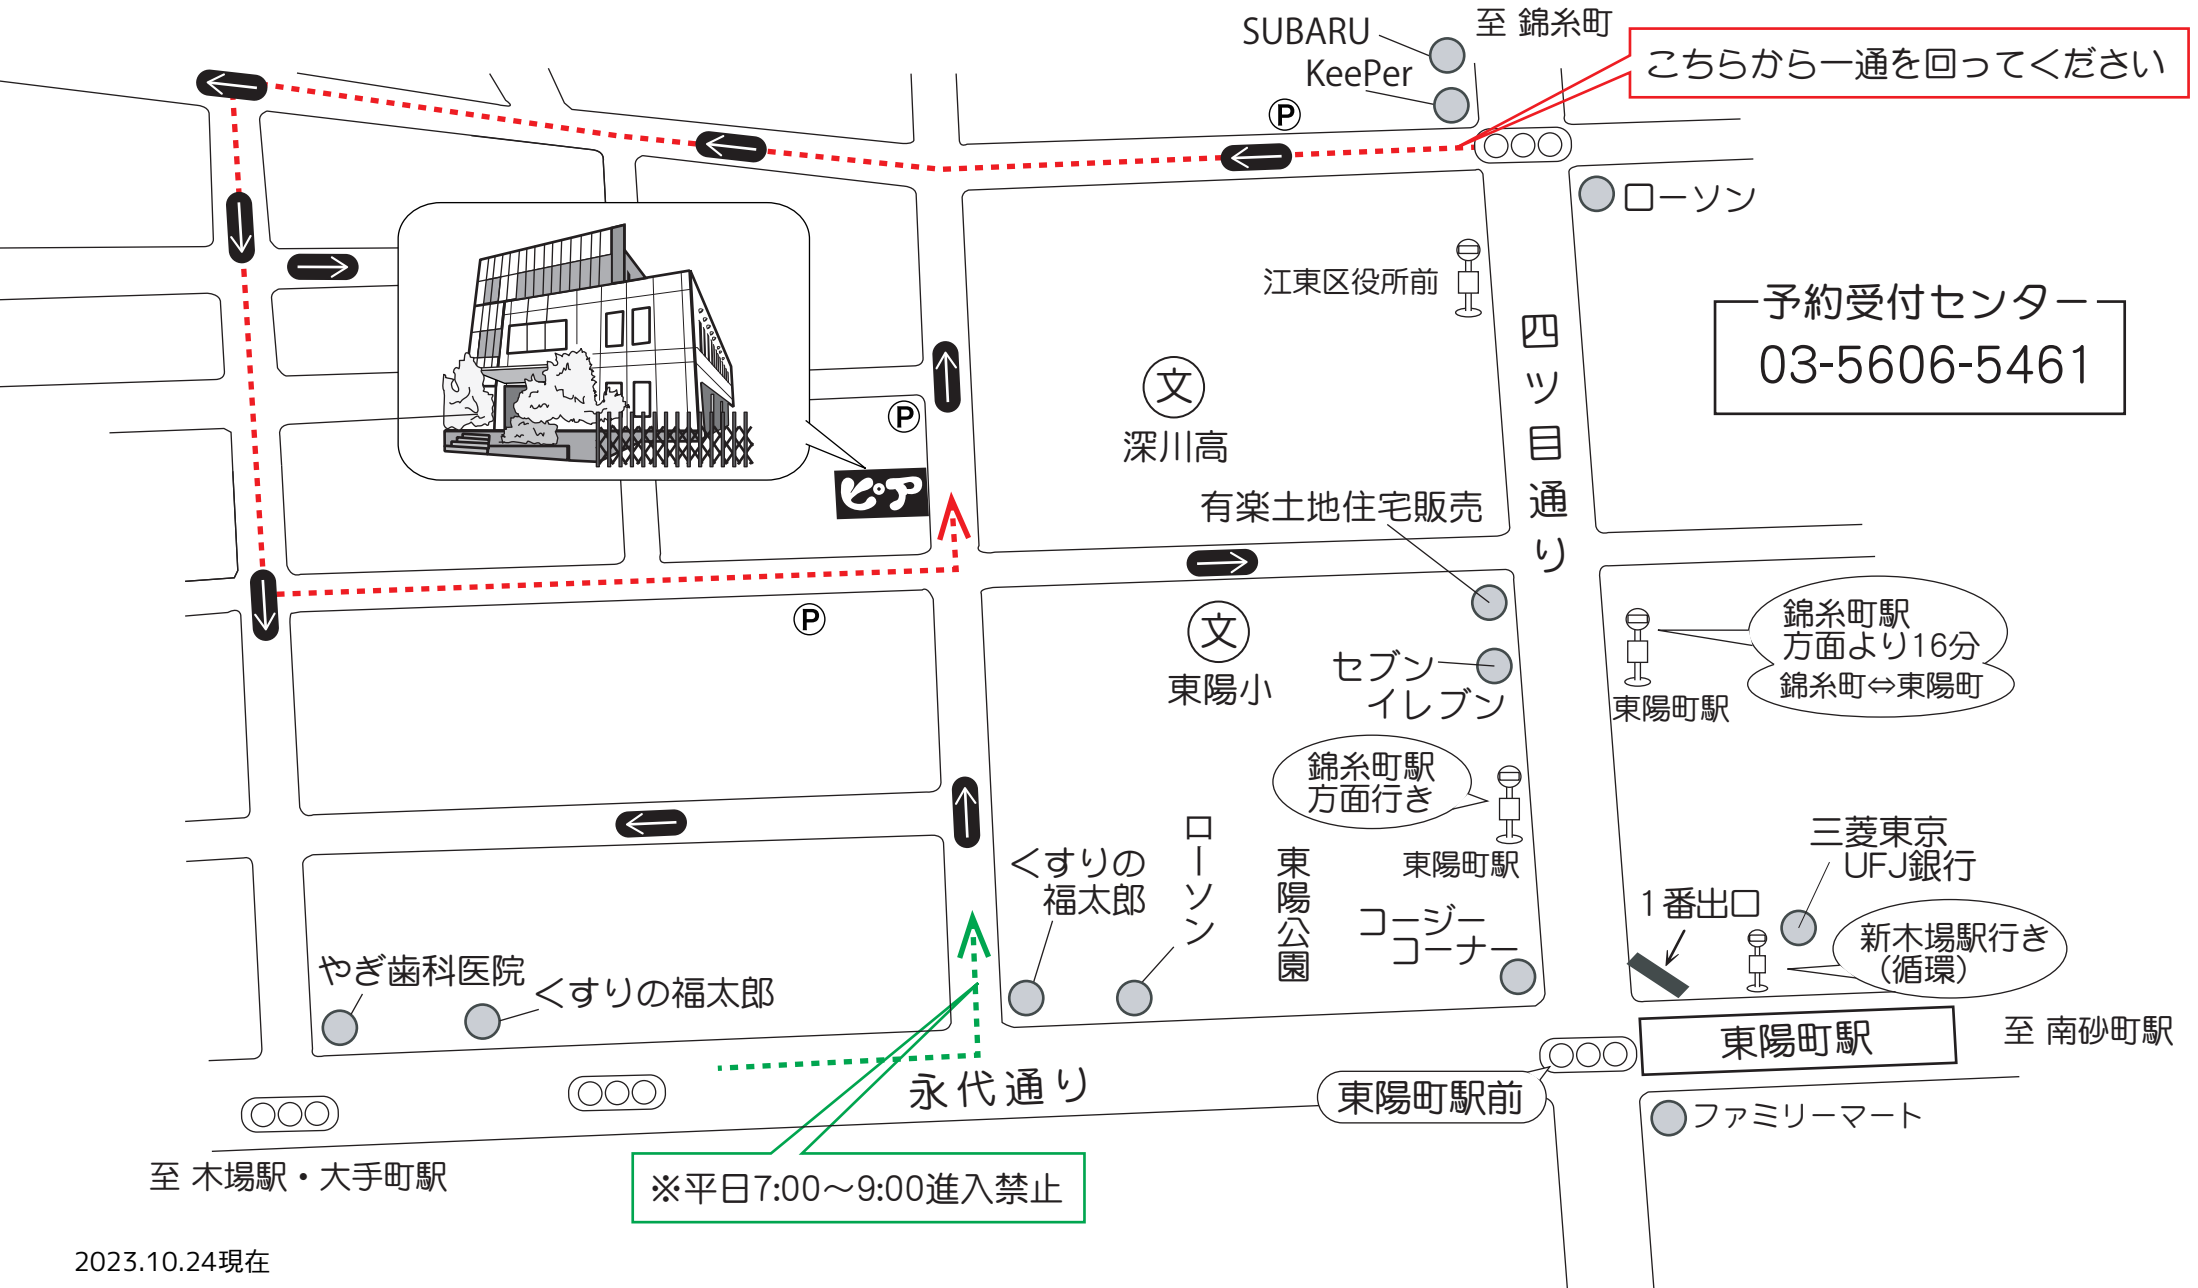

ピオ 本社

江東区東陽5-26-11

03-5606-5480

東京メトロ東西線 東陽町駅 1番出口より徒歩約3分

JR・半蔵門線 錦糸町南口よりバスの場合

[3番乗場 東22] 東陽町駅又は東京駅丸の内北口行きで、東陽町駅下車

こちらから一通を回ってください

予約受付センター
03-5606-5461

東陽町駅
錦糸町駅方面より16分
錦糸町⇄東陽町

東陽町駅
1番出口
三菱東京UFJ銀行
新木場駅行き(循環)

※平日7:00~9:00進入禁止

至 木場駅・大手町駅