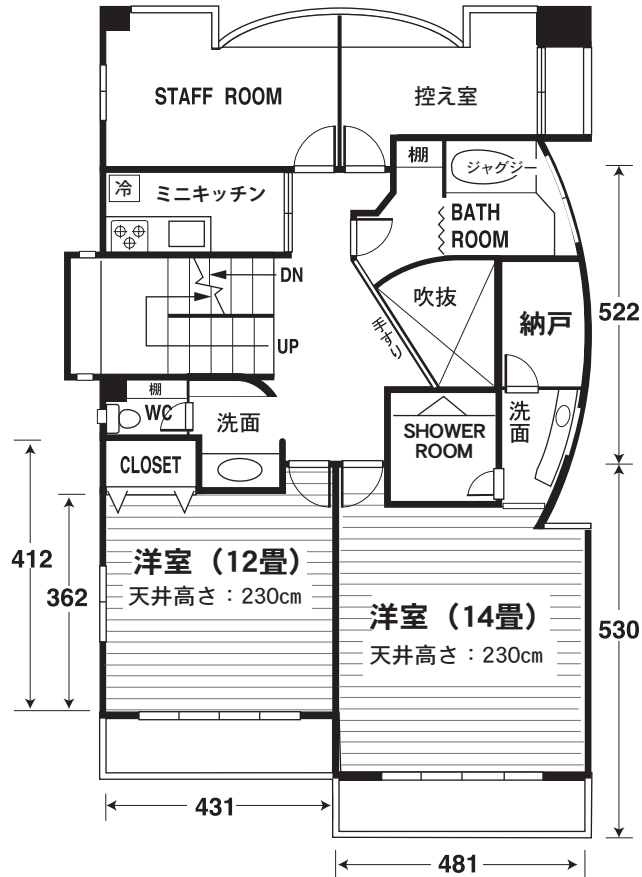

ピオ3 高円寺

《間取図》

総電気量 24 kva

1F

2F

3F