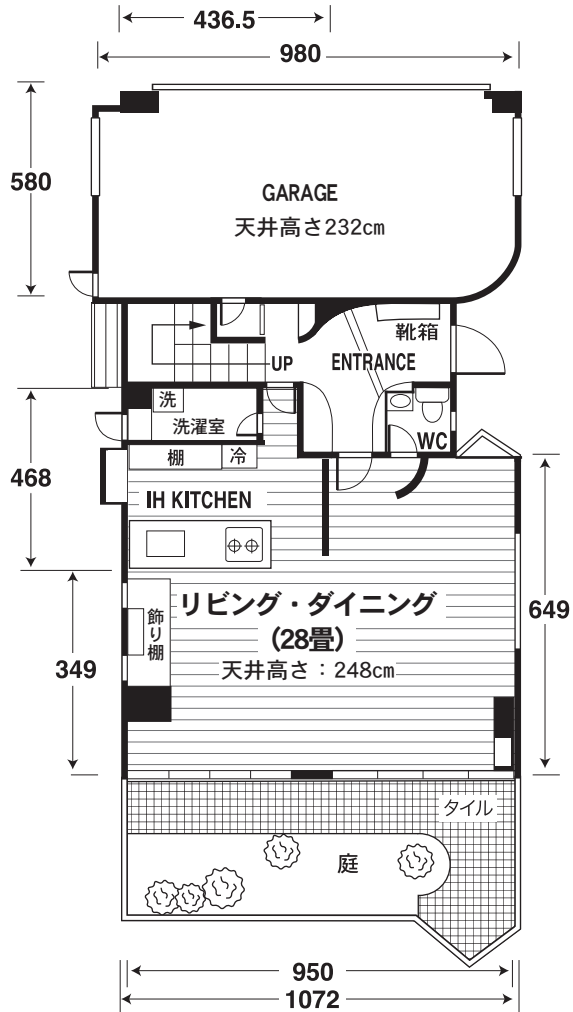

ピオ3 高円寺

《間取図》

総電気量 24 kva

1F

2F

3F